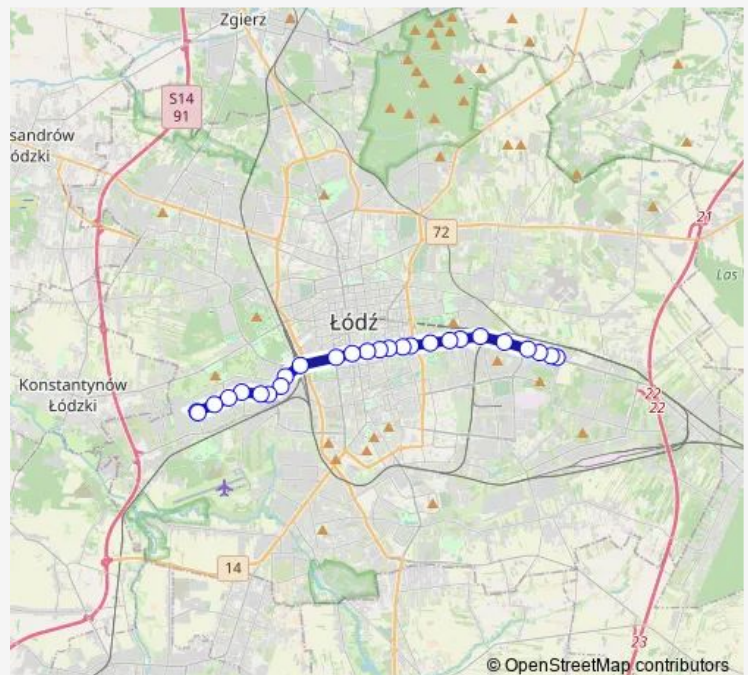

Piłsudskiego - Niciarniana (0745)

Piłsudskiego - Widzew Stadion (0747)

Rokicińska - Maszynowa (0964)

Rokicińska - rondo Inwalidów (0966)

Rokicińska - Gogola (2101)

Rokicińska - Lermontowa (0968)

Widzew Augustów (0970)

### Route schedule

ET-1 (9001) — Widzew Augustów (0970)

Monday 04:05-04:42

Tuesday 04:05-04:42

Wednesday 04:05-04:42

Thursday 04:05-04:42

Friday 04:05-04:42

Saturday —

### Route info

Direction: ET-1 (9001)

Stops: 18

Trip Duration: 0 hour 30 min

© OpenStreetMap contributors

10A

BusMaps