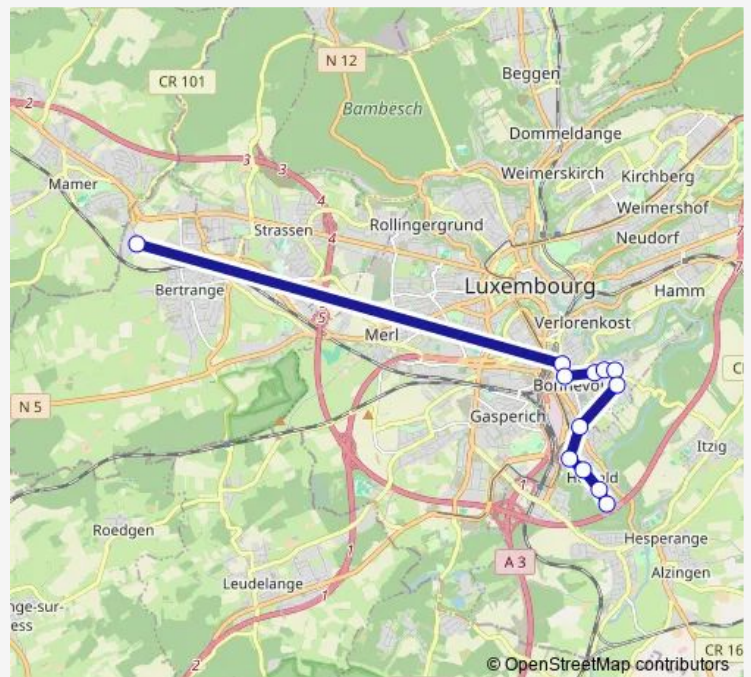

### Route schedule

HOWALD, Waassertuerm — BERTRANGE, École européenne

Monday	07:48
Tuesday	07:48
Wednesday	07:48
Thursday	07:48
Friday	07:48
Saturday	—
Sunday	—

### Route info

Direction: HOWALD, Waassertuerm

Stops: 7

Trip Duration: 0 hour 41 min

EE3

BusMaps

## Direction

BERTRANGE, École européenne — HOWALD, Waassertuerm

12 stops

[Open route schedule](#)

BERTRANGE, École européenne

LUX Bonnevoie, Rotonde

LUX Bonnevoie, Léon XIII

LUX Bonnevoie, Wisestrooss

## Route info

Direction: BERTRANGE, École européenne

Stops: 12

Trip Duration: 0 hour 35 min