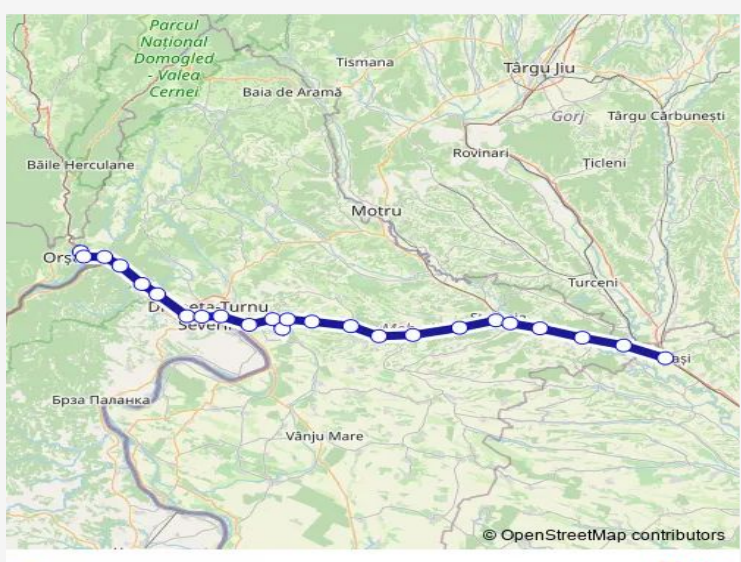

Rail R: Orșova - Filiași R: Orșova - Șantier Naval h. - Ilovița h. - Vârciorova Hm. - Jidoșița h. - Gura Văii Hm. - Dinamica h. - Drobeta Tr. Severin - Drobeta Tr. Sev Est Hm. - Drobeta Tr. Severin Mf. - Erghevița h. - Valea Albă Hm. - Balota - Gârnița Hm. - Prunișor Hm. - Igiroasa Hm. - Tâмна - Ciochiuța Hm. - Strehaia hc. - Strehaia - Lunca Banului h. - Butoiești Hm. - Gura Motrului Hm. - Filiași

[Go to website](#)

**Direction**  
Orșova — Filiași

24 stops

[Open route schedule](#)

- Orșova
- Șantier Naval h.
- Ilovița h.
- Vârciorova Hm.
- Jidoșița h.
- Gura Văii Hm.
- Dinamica h.
- Drobeta Tr. Severin
- Drobeta Tr. Sev Est Hm.
- Drobeta Tr. Severin Mf.
- Erghevița h.
- Valea Albă Hm.
- Balota
- Gârnița Hm.
- Prunișor Hm.
- Igiroasa Hm.
- Tâмна

Route schedule  
Orșova — Filiași

Monday	07:18
Tuesday	07:18
Wednesday	07:18
Thursday	07:18
Friday	07:18
Saturday	—
Sunday	—

Route info

Direction: Orșova

Stops: 24

Trip Duration: 2 hour 47 min

Ciochiuța Hm.

Strehaia hc.

Strehaia

Lunca Banului h.

Butoiești Hm.

Gura Motrului Hm.

Filiași

R: Orșova - Filiași Rail time schedules and route maps are available in an offline PDF at [busmaps.com](https://busmaps.com). Use the [busmaps.com](https://busmaps.com) website to see live bus times, train schedule or subway schedule, and step-by-step directions for all public transit in Drobeta-Turnu Severin