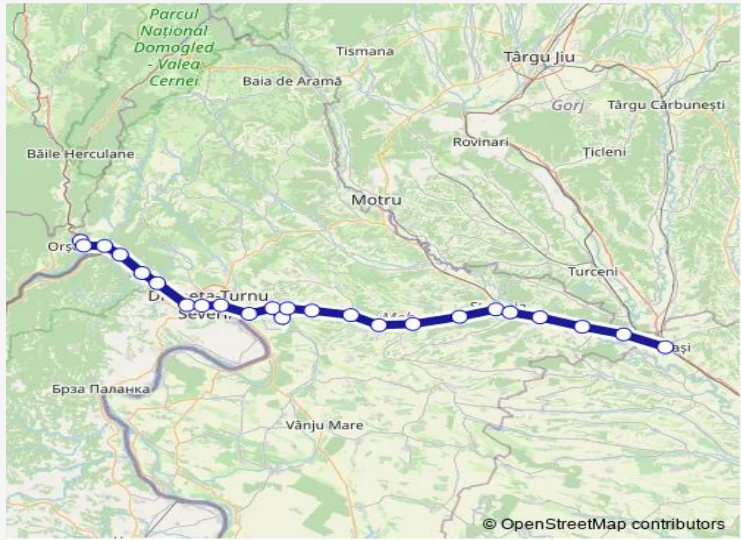

Rail R: Orșova - Filiași R: Orșova - Șantier Naval h. - Ilovița h. - Vârciorova Hm. - Jidoșița h. - Gura Văii Hm. - Dinamica h. - Drobeta Tr. Severin - Drobeta Tr. Sev Est Hm. - Drobeta Tr. Severin Mf. - Erghevița h. - Valea Albă Hm. - Balota - Gârnița Hm. - Prunișor Hm. - Igiroasa Hm. - Tâмна - Ciochiuța Hm. - Strehaia hc. - Strehaia - Lunca Banului h. - Butoiești Hm. - Gura Motrului Hm. - Filiași

[Go to website](#)

Direction
Orșova — Filiași

24 stops

[Open route schedule](#)

- Orșova
- Șantier Naval h.
- Ilovița h.
- Vârciorova Hm.
- Jidoșița h.
- Gura Văii Hm.
- Dinamica h.
- Drobeta Tr. Severin
- Drobeta Tr. Sev Est Hm.
- Drobeta Tr. Severin Mf.
- Erghevița h.
- Valea Albă Hm.
- Balota
- Gârnița Hm.
- Prunișor Hm.
- Igiroasa Hm.
- Tâмна

Route schedule
Orșova — Filiași

Monday	07:18
Tuesday	07:18
Wednesday	07:18
Thursday	07:18
Friday	07:18
Saturday	—
Sunday	—

Route info

Direction: Orșova

Stops: 24

Trip Duration: 2 hour 47 min

Ciochiuța Hm.

Strehaia hc.

Strehaia

Lunca Banului h.

Butoiești Hm.

Gura Motrului Hm.

Filiași

R: Orșova - Filiași Rail time schedules and route maps are available in an offline PDF at busmaps.com. Use the busmaps.com website to see live bus times, train schedule or subway schedule, and step-by-step directions for all public transit in Drobeta-Turnu Severin