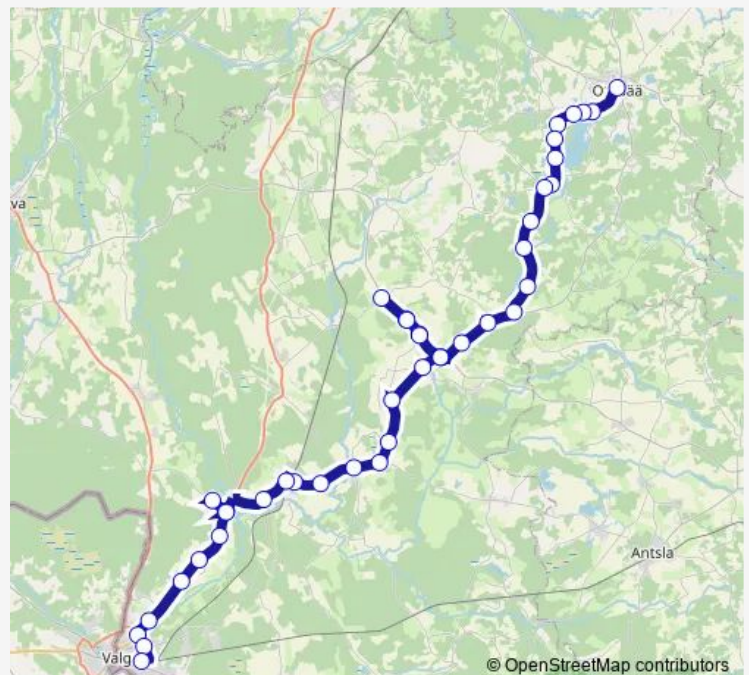

Saturday —

Sunday

08:10

Route info

Direction: Otepää

Stops: 41

Trip Duration: 1 hour 10 min

Sangaste

Lemmiku

Lossiküla

Kuiksilla

Antsla teerist

Laatre

Rampe

Nõude

Tsirguliina