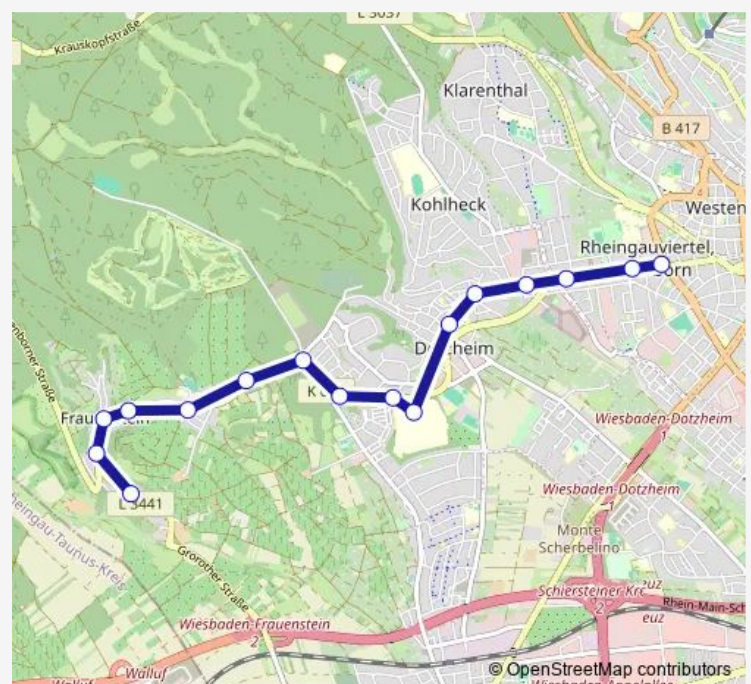

Direction

Wiesbaden Loreleiring — Wiesbaden-Frauenstein
Bgm-Schneider-Straße

16 stops

[Open route schedule](#)

Wiesbaden Loreleiring

Wiesbaden Kleinfeldchen

Wiesbaden Carl-von-Linde-Straße

Wiesbaden-Dotzheim Bahnhof

Wiesbaden-Frauenstein Kirschblütenstraße

Wiesbaden-Frauenstein Goethestein

Wiesbaden-Frauenstein Alfred-Delp-Straße

Wiesbaden-Frauenstein Burg

Wiesbaden-Frauenstein Herrnbergstraße

Wiesbaden-Frauenstein Bgm-Schneider-Straße

Route schedule

Wiesbaden Loreleiring — Wiesbaden-Frauenstein
Bgm-Schneider-Straße

Monday	13:28
Tuesday	13:28
Wednesday	13:28
Thursday	13:28
Friday	13:28
Saturday	—
Sunday	—

Route info

Direction: Wiesbaden Loreleiring

Stops: 16

Trip Duration: 0 hour 20 min

Direction

Wiesbaden-Bierstadt Plutoweg — Wiesbaden-Medenbach
Am Wald

19 stops

[Open route schedule](#)

Wiesbaden-Bierstadt Plutoweg

Wiesbaden-Bierstadt Zieglerstraße