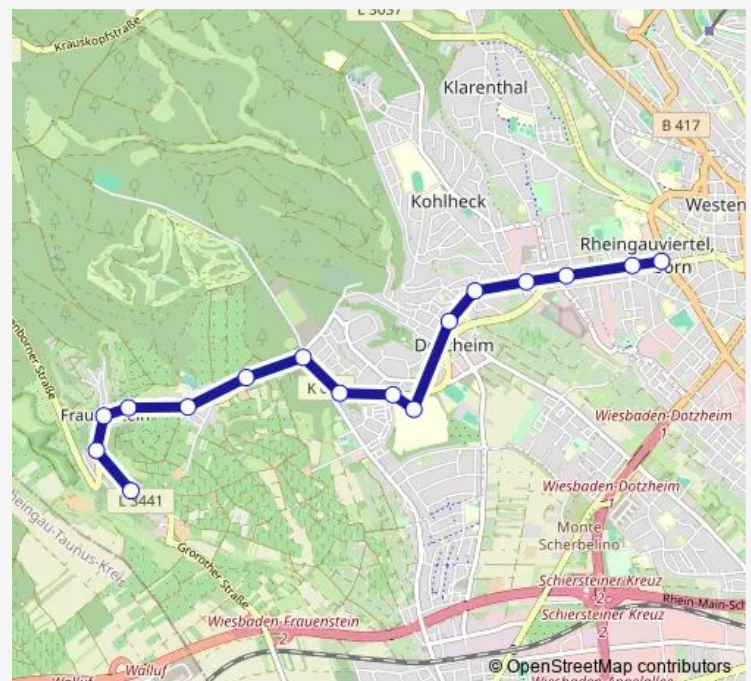

Direction

Wiesbaden Loreleiring — Wiesbaden-Frauenstein
Bgm-Schneider-Straße

16 stops

[Open route schedule](#)

Wiesbaden Loreleiring

Wiesbaden Kleinfeldchen

Wiesbaden Carl-von-Linde-Straße

Wiesbaden-Dotzheim Bahnhof

Wiesbaden-Frauenstein Kirschblütenstraße

Wiesbaden-Frauenstein Goethestein

Wiesbaden-Frauenstein Alfred-Delp-Straße

Wiesbaden-Frauenstein Burg

Wiesbaden-Frauenstein Herrnbergstraße

Wiesbaden-Frauenstein Bgm-Schneider-Straße

Route schedule

Wiesbaden Loreleiring — Wiesbaden-Frauenstein
Bgm-Schneider-Straße

Monday	13:28
Tuesday	13:28
Wednesday	13:28
Thursday	13:28
Friday	13:28
Saturday	—
Sunday	—

Route info

Direction: Wiesbaden Loreleiring

Stops: 16

Trip Duration: 0 hour 20 min

Direction

Wiesbaden-Bierstadt Plutoweg — Wiesbaden-Medenbach
Am Wald

19 stops

[Open route schedule](#)

Wiesbaden-Bierstadt Plutoweg

Wiesbaden-Bierstadt Zieglerstraße