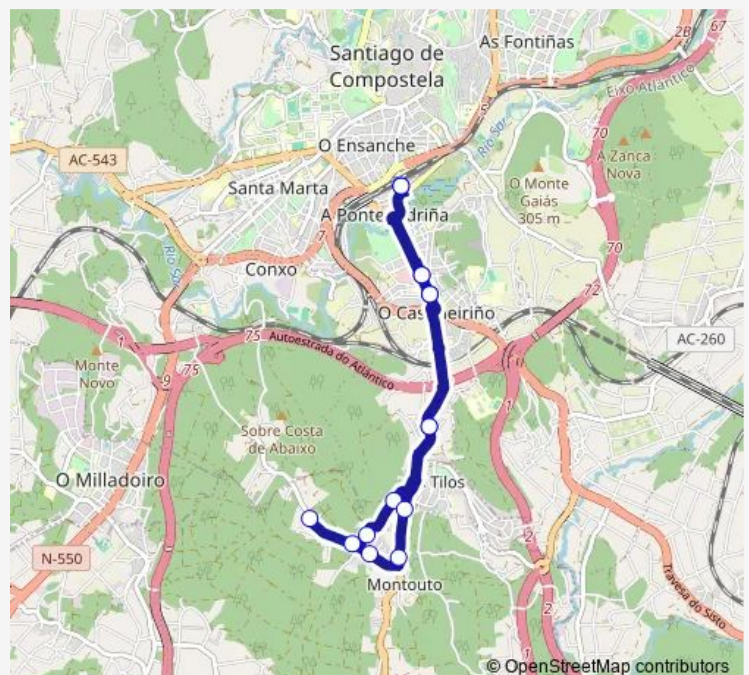

Bus XG807004 Santiago E.I. - Poboa - Urb- S. Sadurniño - Santiago E.I.

[Go to website](#)

Direction

Santiago E.I. — Santiago E.I.

15 stops

[Open route schedule](#)

- Santiago E.I.
- El Corte Inglés
- Castiñeiriño
- Outeiro
- Parque Montouto - Rosalía
- San Sadurniño - Rúa do Vi
- San Sadurniño - Cruce
- Poboa
- Urb. San Sadurniño
- San Sadurniño - Eroski
- Parque Montouto
- Outeiro
- Castiñeiriño
- El Corte Inglés
- Santiago E.I.

Route schedule

Santiago E.I. — Santiago E.I.

Monday	07:20-11:00
Tuesday	07:20-11:00
Wednesday	07:20-11:00
Thursday	—
Friday	07:20-11:00
Saturday	07:20
Sunday	—

Route info

Direction: Santiago E.I.

Stops: 15

Trip Duration: 0 hour 23 min

Direction

Santiago E.I. — Santiago E.I.

15 stops

[Open route schedule](#)

Santiago E.I.

El Corte Inglés

Castiñeiríño