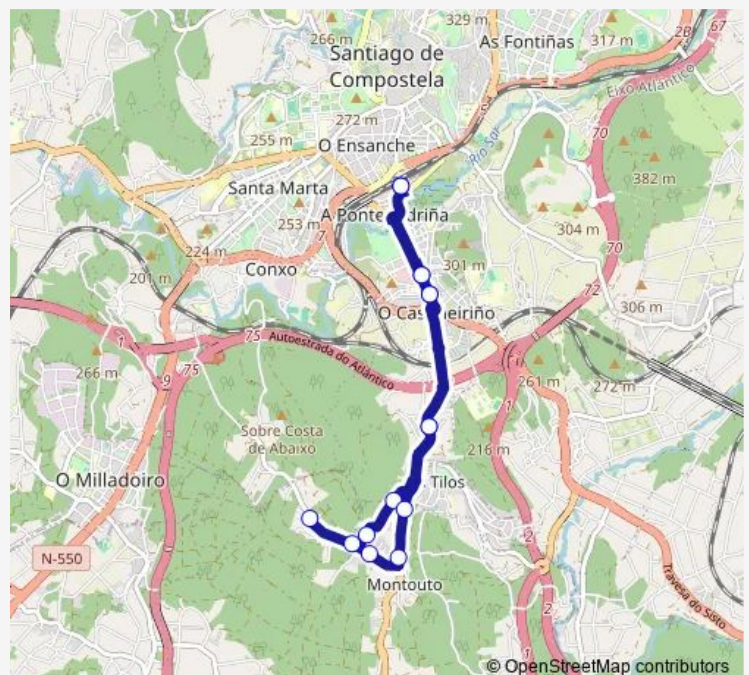

### Direction

Santiago E.I. — Santiago E.I.

15 stops

[Open route schedule](#)

- Santiago E.I.
- El Corte Inglés
- Castiñeiriño
- Outeiro
- Parque Montouto - Rosalía
- San Sadurniño - Rúa do Vi
- San Sadurniño - Cruce
- Poboá
- Urb. San Sadurniño
- San Sadurniño - Eroski
- Parque Montouto
- Outeiro
- Castiñeiriño
- El Corte Inglés
- Santiago E.I.

### Route schedule

Santiago E.I. — Santiago E.I.

Monday	07:20-11:00
Tuesday	07:20-11:00
Wednesday	07:20-11:00
Thursday	07:20-11:00
Friday	07:20-11:00
Saturday	07:20
Sunday	—

### Route info

Direction: Santiago E.I.

Stops: 15

Trip Duration: 0 hour 23 min

## Route schedule

Santiago E.I. — Santiago E.I.

Monday	11:30
Tuesday	11:30
Wednesday	11:30
Thursday	11:30
Friday	11:30
Saturday	—
Sunday	—