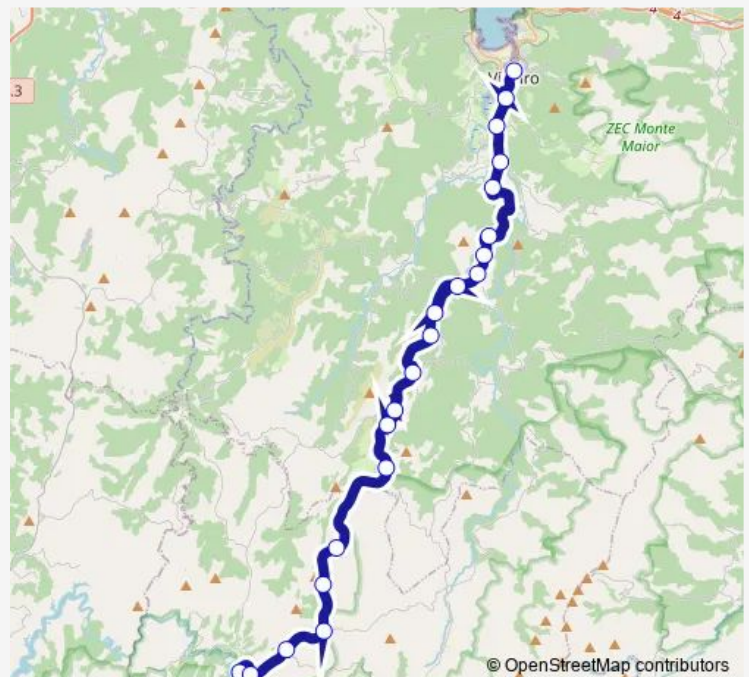

Friday —

Saturday —

Sunday —

Route info

Direction: Cruce (Muras enlace)

Stops: 21

Trip Duration: 0 hour 41 min

■ XG635019 — Cruce (Muras enlace)-Viveiro E.A.