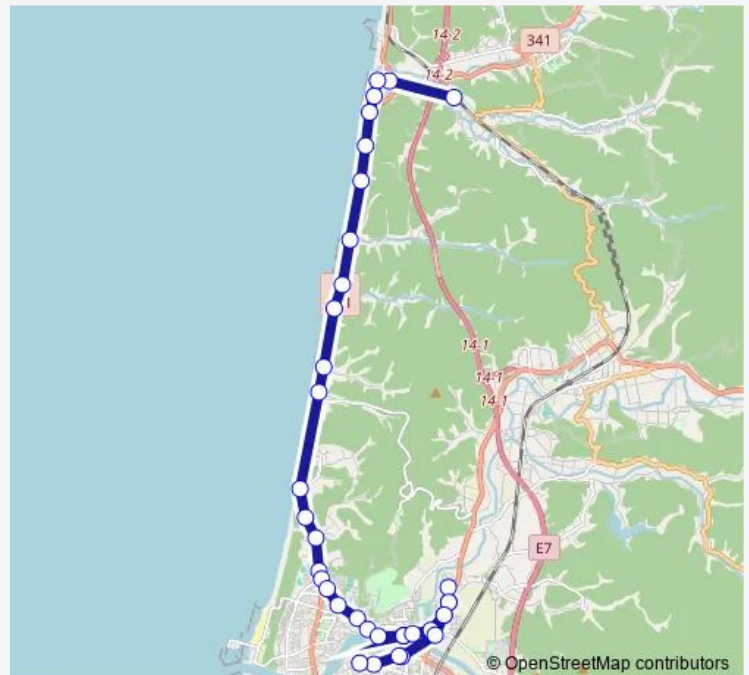

### Route info

Direction: 羽後亀田駅

Stops: 36

Trip Duration: 0 hour 34 min

三軒町

上ノ山団地入口

中町

石脇