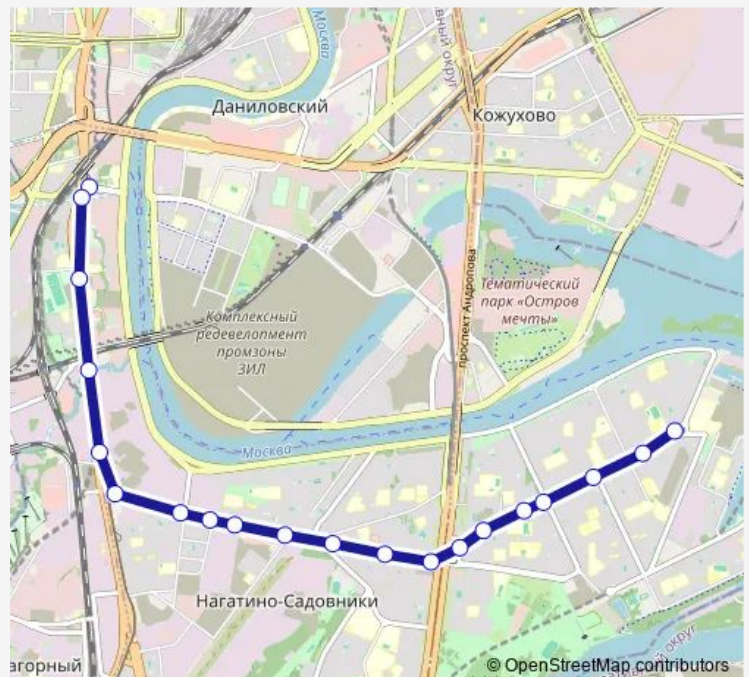

Якорная улица

Нагатино

**Route schedule**

Новоданиловский проезд — Нагатино

Monday	06:00-22:08
Tuesday	06:00-22:08
Wednesday	06:00-22:08
Thursday	06:00-22:08
Friday	06:00-22:08
Saturday	05:48-23:37
Sunday	05:48-23:37

**Route info**

Direction: Новоданиловский проезд

Stops: 20

Trip Duration: 0 hour 32 min

49 — Нагатино - Новоданиловский проезд

## Direction

Нагатино — Новоданиловский проезд

21 stops

[Open route schedule](#)

Нагатино

Нагатино

Якорная улица

Затонная улица