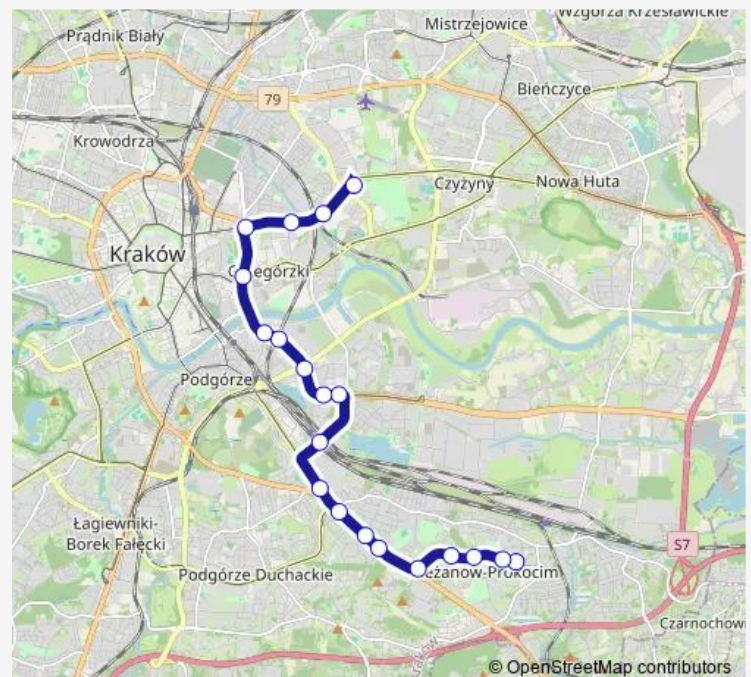

Kuklińskiego

Klimeckiego

Zabłocie

Rondo Grzegórzeckie

Rondo Mogiłskie

Cystersów

Białucha

Tauron Arena Kraków Wieczysta

Route schedule

Nowy Bieżanów P+R — Tauron Arena Kraków Wieczysta

Monday 05:39-18:01

Tuesday 05:39-18:01

Wednesday 05:39-18:01

Thursday 05:39-18:01

Friday 05:39-18:01

Saturday —

Sunday —

Route info

Direction: Nowy Bieżanów P+R

Stops: 20

Trip Duration: 0 hour 30 min

Direction

Tauron Arena Kraków Wieczysta — Nowy Bieżanów P+R

21 stops

Saturday —

Sunday —

Route info

Direction: Zajezdnia Nowa Huta

Stops: 15

Trip Duration: 0 hour 22 min

Direction

undefined — undefined