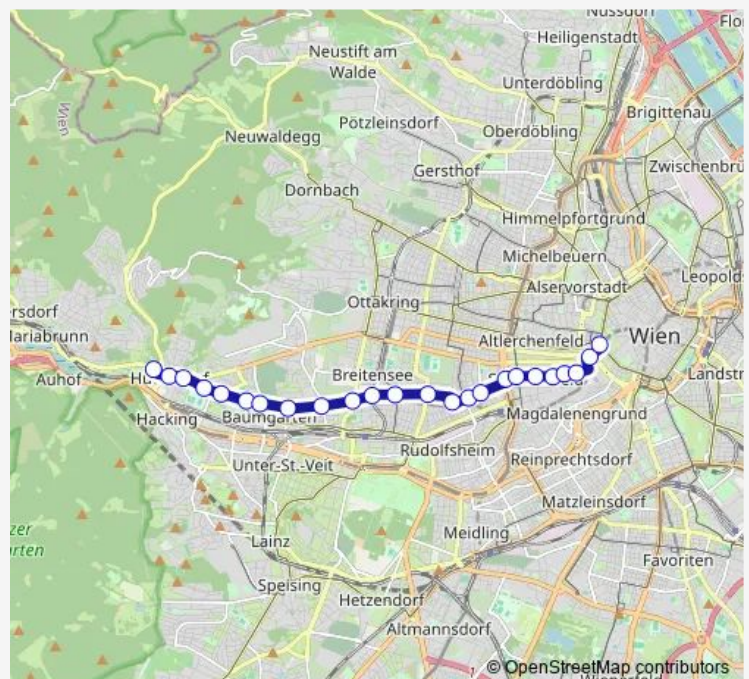

Kendlerstraße U

Laurentiusplatz

Hütteldorfer Straße

Hütteldorfer Straße U

Breitensee S

Leysersstraße

Hütteldorfer Str./Lützowgasse

Seckendorfstraße

Waidhausenstraße

Hütteldorfer Str./Hochsatzengasse

Baumgarten

Deutschordenstraße

Rettichgasse

Hütteldorf, Bujattigasse

Route schedule

Joachimsthalerplatz — Hütteldorf, Bujattigasse

Monday 04:26-07:01

Tuesday 04:26-07:01

Wednesday 04:26-07:01

Thursday 04:26-07:01

Friday 04:26-07:01

Saturday 04:49-09:25

Sunday 04:49-10:09

Route info

Direction: Joachimsthalerplatz

Stops: 16

Trip Duration: 0 hour 19 min

49 — Ring/Volkstheater - Hütteldorf, Bujattigasse

Direction

Hütteldorf, Bujattigasse — Ring/Volkstheater U

24 stops

[Open route schedule](#)