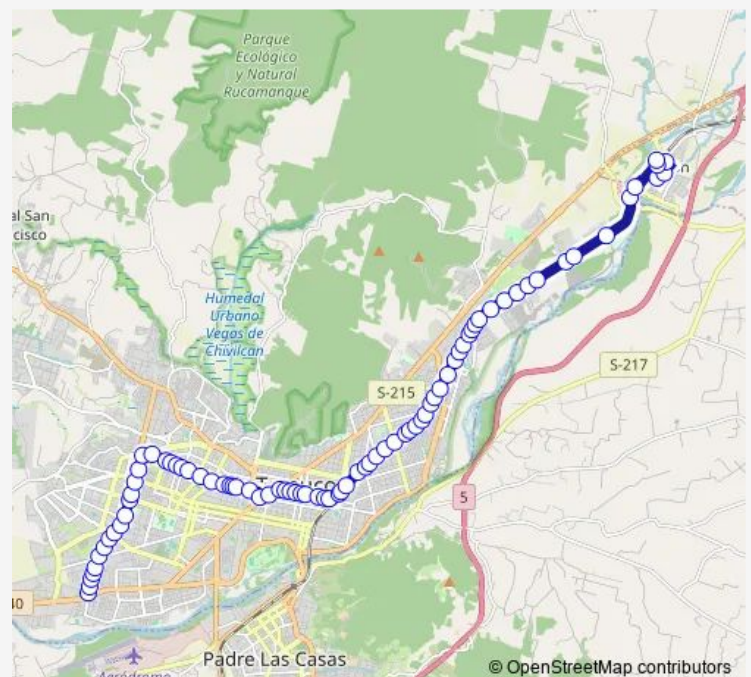

Alemania / Iquique

Alemania / Coquimbo

Alemania / Las Delicias

Alemania / Recreo

Route schedule

Javiera Carrera / Las Tórtolas — S-31 / Terminal

Monday 06:00-22:00

Tuesday 06:00-22:00

Wednesday 06:00-22:00

Thursday 06:00-22:00

Friday 06:00-22:00

Saturday 06:00-22:00

Sunday 07:00-22:00

Route info

Direction: Javiera Carrera / Las Tórtolas

Stops: 81

Trip Duration: 1 hour 55 min

Alemania / Torremolinos

Alemania / Espana

Alemania / Senador Estebanez

Alemania / 18 De Septiembre

Alemania / Dinamarca

Alemania / Dr Carrillo - Sur

Alemania / Phillippi - Sur