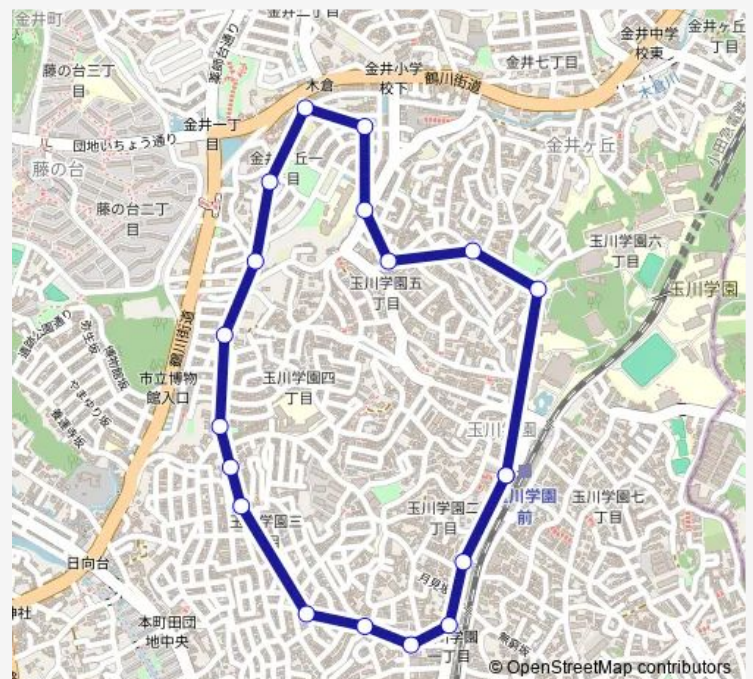

Saturday 06:35-21:00

Sunday 06:35-21:00

Route info

Direction: 玉川学園前駅

Stops: 19

Trip Duration: 0 hour 20 min

玉ちゃんバス：北ルート

## Direction

玉川学園前駅 — 玉川学園前駅

21 stops

[Open route schedule](#)

玉川学園前駅

玉川学園前駅西

玉川学園一丁目

月見ヶ丘