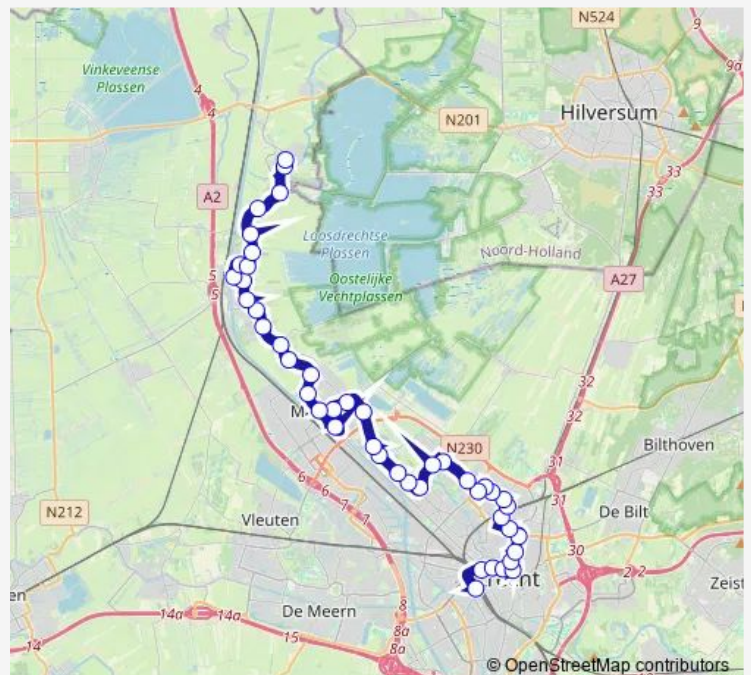

Utrecht, JM de Muinck Keizerlaan

Utrecht, De Bazelstraat

Utrecht, Jan van Zutphenlaan

Route schedule

Utrecht, CS Jaarbeurszijde — Loenen a/d Vecht, Dorp

Monday —

Tuesday —

Wednesday —

Thursday —

Friday 25:56⁺¹

Saturday 03:06-02:40⁺¹

Sunday 04:00

Route info

Direction: Utrecht, CS Jaarbeurszijde

Stops: 45

Trip Duration: 0 hour 53 min

■ N20 — Utrecht - Loenen a/d Vecht

BusMaps

Utrecht, Oud Zuilen

Maarssen, Op Buuren

Maarssen, Sweserengseweg

Maarssen, Maarsseveensevaart

Maarssen, Parkweg

Maarssen, Driesprong

Stops: 3

Trip Duration: 0 hour 3 min

Direction

Loenen a/d Vecht, Dorp — Utrecht, CS Jaarbeurszijde

4 stops

[Open route schedule](#)

Loenen a/d Vecht, Dorp

Loenen a/d Vecht, Sportpark De Heul