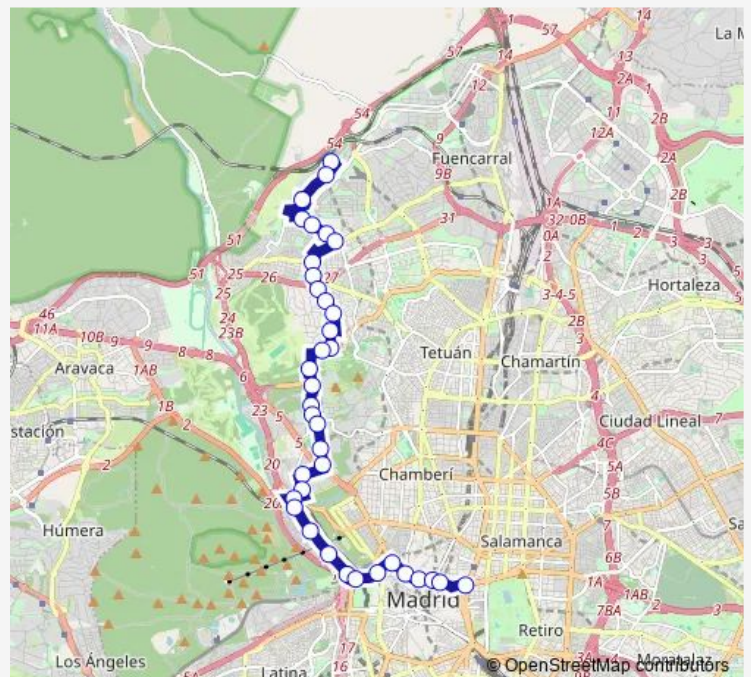

Senda Del Rey

Consejo Superior De Deportes

Juan Herrera

Cardenal Cisneros

Metro Ciudad Universitaria

Avenida Complutense - Jardín Botánico

Paraninfo - Matemáticas

Paraninfo - Telecomunicaciones

Paraninfo - Ciemat

Route schedule

Cibeles — Pitis

Monday	03:30-02:55 ⁺¹
Tuesday	03:30-02:55 ⁺¹
Wednesday	03:30-02:55 ⁺¹
Thursday	03:30-02:55 ⁺¹
Friday	03:30-02:50 ⁺¹
Saturday	03:05-02:50 ⁺¹
Sunday	03:05-02:55 ⁺¹

Route info

Direction: Cibeles

Stops: 39

Trip Duration: 0 hour 50 min

N20 — Plaza de Cibeles - Pitis

Avenida De Miraflores - Dehesa De La Villa

Navalperal - Madrigal

Fernández Clausells - Mártires Maristas