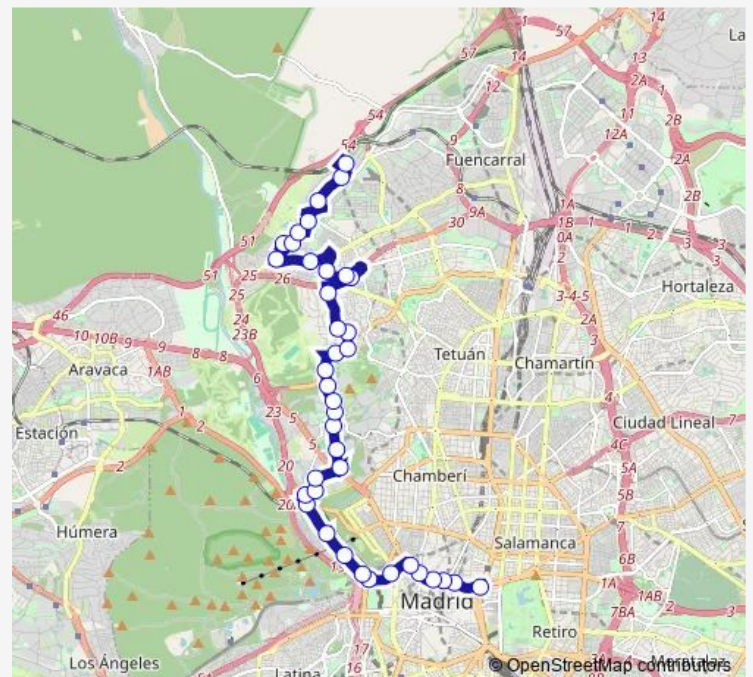

Senda Del Rey

Consejo Superior De Deportes

Juan Herrera

Cardenal Cisneros

Metro Ciudad Universitaria

Avenida Complutense - Jardín Botánico

Paraninfo - Matemáticas

Paraninfo - Telecomunicaciones

Paraninfo - Ciemat

Route schedule

Cibeles — Pitis

Monday	03:30-02:55 ⁺¹
Tuesday	03:30-02:55 ⁺¹
Wednesday	03:30-02:55 ⁺¹
Thursday	03:30-02:55 ⁺¹
Friday	03:30-02:50 ⁺¹
Saturday	03:05-02:50 ⁺¹
Sunday	03:05-02:55 ⁺¹

Route info

Direction: Cibeles

Stops: 39

Trip Duration: 0 hour 50 min

N20 — Plaza de Cibeles - Pitis

Avenida De Miraflores - Dehesa De La Villa

Navalperal - Madrigal

Fernández Clausells - Mártires Maristas

Route info

Direction: Pitis

Stops: 37

Trip Duration: 0 hour 59 min

Puente De Los Franceses - Clínica Moncloa

Avenida De Valladolid - Brigada Tráfico

San Antonio De La Florida

Intercambiador De Príncipe Pío