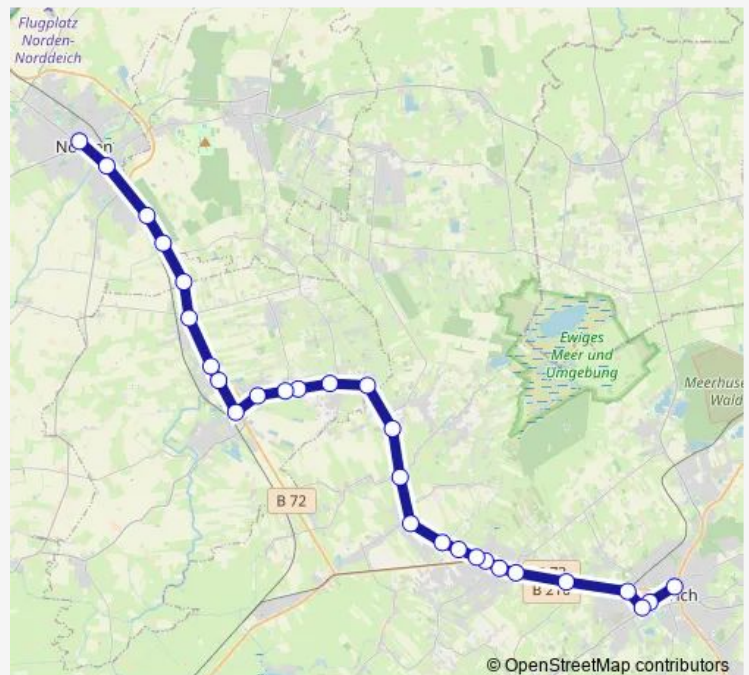

Bus N20

[Go to website](#)

Direction

Norden(Ostfriesl) Mittelmarkt — Aurich(Ostfriesl) Zob

28 stops

[Open route schedule](#)

Norden(Ostfriesl) Mittelmarkt

Norden(Ostfriesl) ZOB/Bahnhof

Nadörst B72/Hohe Vier

Nadörst B72/Nadörster Straße

Nadörst B72/Schwarzer Weg

Osteel B72/Moortunweg

Osteel B72/Kirchweg

Marienhafte Tjüche B72/Burgstraße

Marienhafte ZOB/Alter Bahnhof

Osterupgant Graf-Edzard-Straße

Osterupgant Am Sandkasten

Osterupgant Dornenstraße

Rechtupweg GS Rechtupweg

Rechtupweg Tannenstraße

Südbrookmerland-Moorhusen Moorhuser Dorfstraße/Thun

Upende Abzw. Oldeborger Straße

Westvictorbur Grundschule Victorbur

Moordorf(Südbrookmerland) Handelsring

Moordorf(Südbrookmerland) Kastanienweg

Moordorf(Südbrookmerland) Postweg

Moordorf(Südbrookmerland) B72/Schultrift

Route schedule

Norden(Ostfriesl) Mittelmarkt — Aurich(Ostfriesl) Zob

Monday	—
Tuesday	—
Wednesday	—
Thursday	—
Friday	—
Saturday	22:55-00:40⁺¹
Sunday	03:10-04:55

Route info

Direction: Norden(Ostfriesl) Mittelmarkt

Stops: 28

Trip Duration: 0 hour 50 min

■ N20

BusMaps