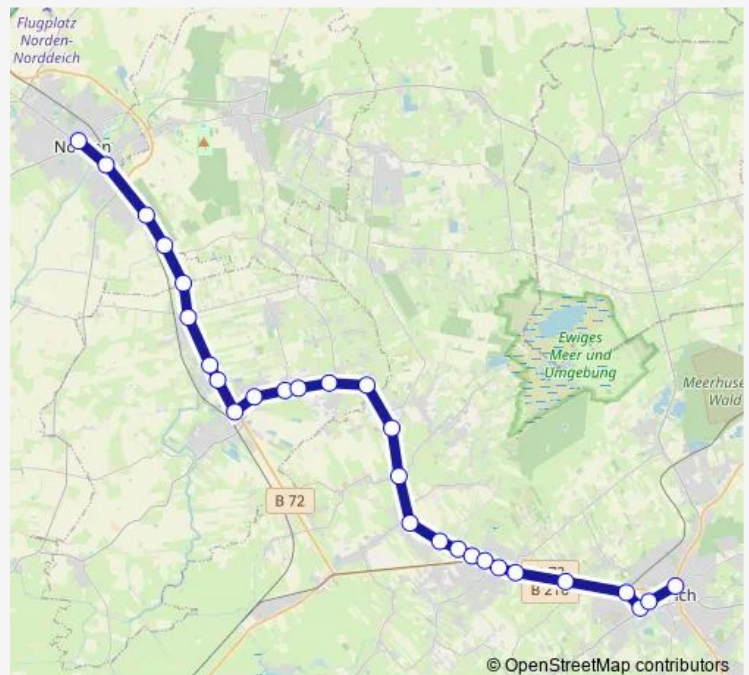

Bus N20

[Go to website](#)

Direction

Aurich(Ostfriesl) Zob — Norden(Ostfriesl) Mittelmarkt

28 stops

[Open route schedule](#)

- Aurich(Ostfriesl) Zob
- Aurich(Ostfriesl) Lazarettweg
- Aurich(Ostfriesl) Kreisvolkshochschule
- Aurich(Ostfriesl) Dreekamp
- Walle(Aurich) B72/Heuweg
- Moordorf(Südbrookmerland) B72/Extumer Trift
- Moordorf(Südbrookmerland) B72/Ringstraße
- Moordorf(Südbrookmerland) B72/Schultrift
- Moordorf(Südbrookmerland) Postweg
- Moordorf(Südbrookmerland) Kastanienweg
- Moordorf(Südbrookmerland) Handelsring
- Westvictorbur Grundschule Victorbur
- Upende Abzw. Oldeborger Straße
- Südbrookmerland-Moorhusen Moorhuser Dorfs-
traße/Thun
- Rechtsupweg Tannenstraße
- Rechtsupweg GS Rechtsupweg
- Osterupgant Dornenstraße
- Osterupgant Am Sandkasten
- Osterupgant Graf-Edzard-Straße
- Marienhafte ZOB/Alter Bahnhof
- Marienhafte Tjüche B72/Burgstraße

Trip Duration: 0 hour 50 min

■ N20

BusMaps

Osteel B72/Kirchweg

Osteel B72/Moortunweg

Nadörst B72/Schwarzer Weg

Nadörst B72/Nadörster Straße

Nadörst B72/Hohe Vier

Nadörst B72/Hohe Vier

Nadörst B72/Nadörster Straße

Nadörst B72/Schwarzer Weg

Osteel B72/Moortunweg

Osteel B72/Kirchweg

Marienhafte Tjüche B72/Burgstraße

Marienhafte ZOB/Alter Bahnhof

Osterupgant Graf-Edzard-Straße

03:10-04:55

Route info

Direction: Norden(Ostfriesl) Mittelmarkt

Stops: 28

Trip Duration: 0 hour 50 min

Aurich(Ostfriesl) Dreekamp

Aurich(Ostfriesl) Kreisvolkshochschule

Aurich(Ostfriesl) Lazarettweg