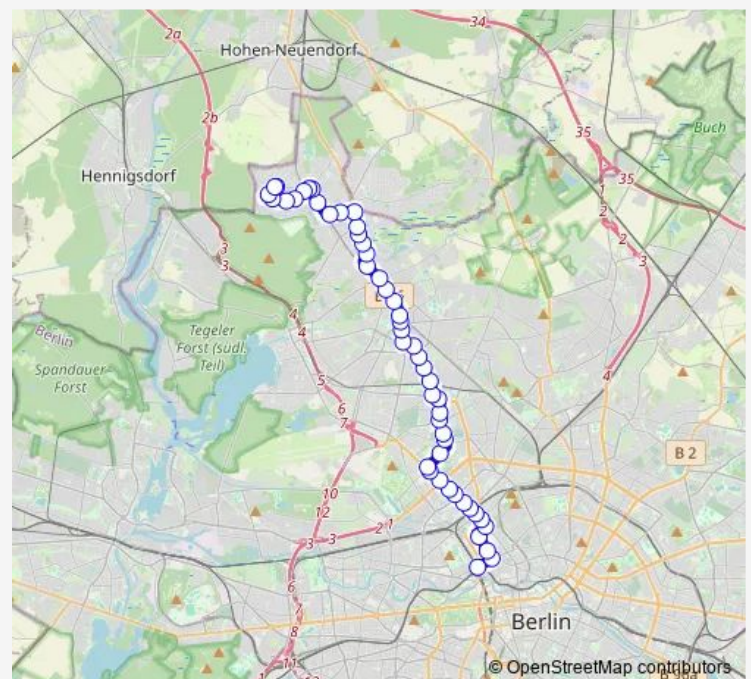

Weißer Stadt (Berlin)

U Paracelsus-Bad/Aroser Allee (Berlin)

U Paracelsus-Bad (Berlin)

Route schedule

S+U Berlin Hauptbahnhof — Hainbuchenstr. (Berlin)

Monday 03:16-02:46⁺¹

Tuesday 03:16-02:46⁺¹

Wednesday 03:16-02:46⁺¹

Thursday 03:16-02:46⁺¹

Friday 03:16-02:51⁺¹

Saturday 03:21-02:51⁺¹

Sunday 03:21-02:46⁺¹

Route info

Direction: S+U Berlin Hauptbahnhof

Stops: 50

Trip Duration: 0 hour 55 min

■ N20

BusMaps

Roedernallee/Flottenstr. (Berlin)

Weinbrennerweg (Berlin)

Schmitzweg (Berlin)

Alt-Wittenau/Roedernallee (Berlin)

Oranienburger Str./Alt-Wittenau (Berlin)

Techowpromenade (Berlin)

U Wittenau (Berlin)

Göschchenplatz/S Wittenau (Berlin)

Dietrichinger Weg (Berlin)

Oranienburger Str./Hermsdorfer Str. (Berlin)

Waidmannsluster Damm/Oraniendamm (Berlin)

Zehntwerderweg (Berlin)

Almutstr. (Berlin)