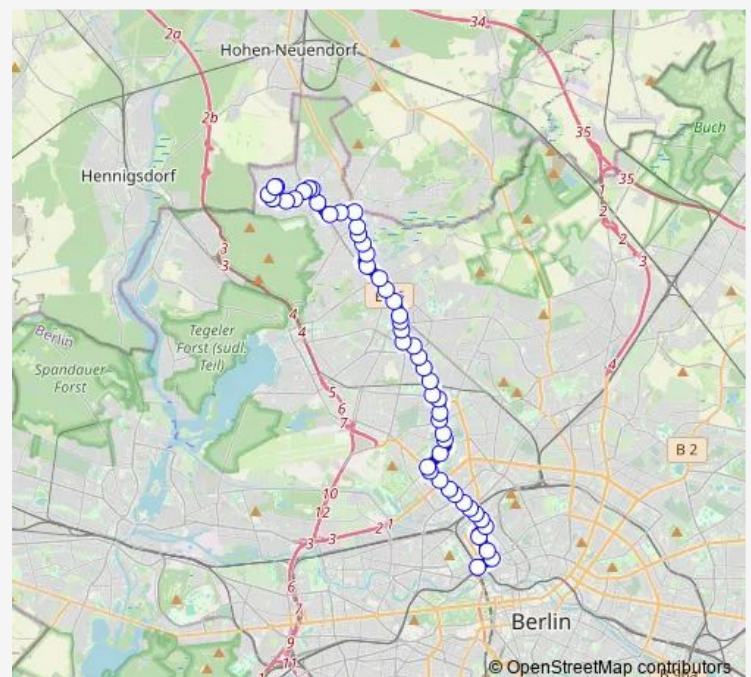

Weißer Stadt (Berlin)

U Paracelsus-Bad/Aroser Allee (Berlin)

U Paracelsus-Bad (Berlin)

Route schedule

S+U Berlin Hauptbahnhof — Hainbuchenstr. (Berlin)

Monday 03:16-02:46⁺¹

Tuesday 03:16-02:46⁺¹

Wednesday 03:16-02:46⁺¹

Thursday 03:16-02:46⁺¹

Friday 03:16-02:51⁺¹

Saturday 03:21-02:51⁺¹

Sunday 03:21-02:46⁺¹

Route info

Direction: S+U Berlin Hauptbahnhof

Stops: 50

Trip Duration: 0 hour 56 min

■ N20

BusMaps

Roedernallee/Flottenstr. (Berlin)

Weinbrennerweg (Berlin)

Schmitzweg (Berlin)

Alt-Wittenau/Roedernallee (Berlin)

Oranienburger Str./Alt-Wittenau (Berlin)

Techowpromenade (Berlin)

U Wittenau (Berlin)

Göschchenplatz/S Wittenau (Berlin)

Dietrichinger Weg (Berlin)

Oranienburger Str./Hermsdorfer Str. (Berlin)

Waidmannsluster Damm/Oraniendamm (Berlin)

Zehntwerderweg (Berlin)

Almutstr. (Berlin)