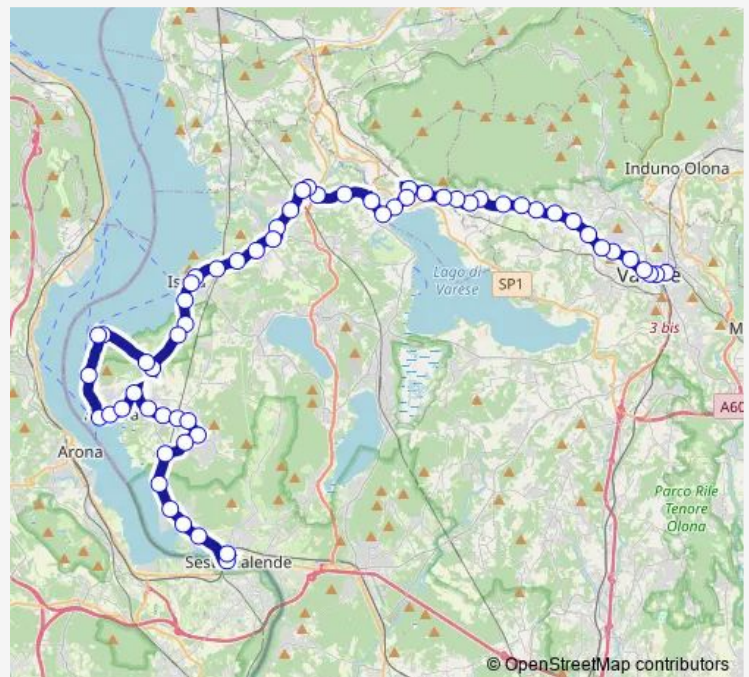

Comerio, Borghi 26

Comerio, Borghi fr. Beut

Gavirate, Mazza 21 fr. Trinita',chiesa

Gavirate, XXV Aprile,Stazione Fn,centro

Gavirate, Marconi/Riale

Gavirate, Ticino fr. Vignacce

**Route schedule**

Varese, Kennedy,Autostazione — Angera, Della Vittoria,Imbarcadere

Monday	06:10-19:10
Tuesday	06:10-19:10
Wednesday	06:10-19:10
Thursday	06:10-19:10
Friday	06:10-19:10
Saturday	06:10-19:10
Sunday	—

**Route info**

Direction: Varese, Kennedy,Autostazione

Stops: 44

Trip Duration: 0 hour 55 min