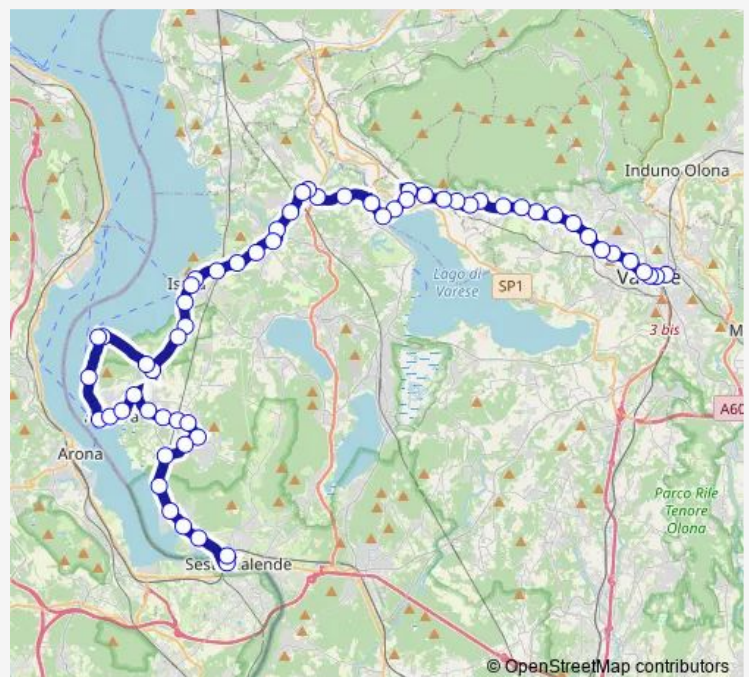

Gavirate, Mazza 21 fr. Trinita',chiesa

Gavirate, XXV Aprile,Stazione Fn,centro

Gavirate, Marconi/Riale

Gavirate, Ticino fr. Vignacce

Route schedule

Varese, Kennedy,Autostazione — Angera, Della Vittoria,Imbarcadero

Monday 06:10-19:10

Tuesday 06:10-19:10

Wednesday 06:10-19:10

Thursday 06:10-19:10

Friday 06:10-19:10

Saturday 06:10-19:10

Sunday —

Route info

Direction: Varese, Kennedy,Autostazione

Stops: 44

Trip Duration: 0 hour 55 min

N20 — Varese-Gavirate-Angera-Sesto Calende

Bardello, Marconi fr. Quaglia,Ponte

Bardello, Marconi 26,deposito bus

Besozzo, Rebuschini fr. 32,Olginasio