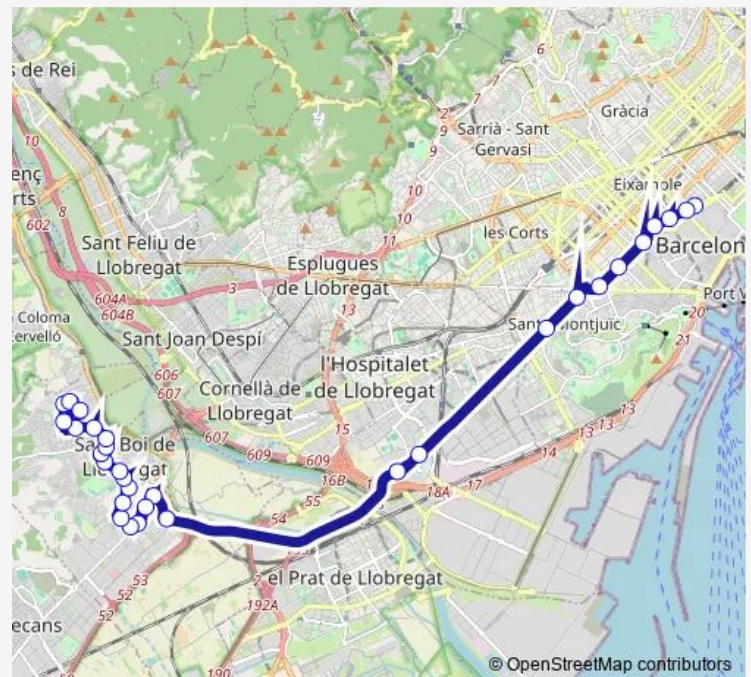

Rda. Sant Ramon - Barcelona

Pl. Europa - Sant Boi

Ctra. del Prat - Cantàbria

Av. Granvia - Hospital de Bellvitge

Route schedule

Dr. Morales - Hospital Sant Joan de Déu — Rda. Sant Pere - Pl. Urquinaona

Monday 03:00-02:30⁺¹

Tuesday 03:00-02:30⁺¹

Wednesday 03:00-02:30⁺¹

Thursday 03:00-02:30⁺¹

Friday 03:00-02:30⁺¹

Saturday 03:00-02:30⁺¹

Sunday 03:00-02:30⁺¹

Route info

Direction: Dr. Morales - Hospital Sant Joan de Déu

Stops: 29

Trip Duration: 0 hour 50 min

N20 — Barcelona-St. Boi L.

Hospital Oncològic

La Campana

PI Espanya - Fgc

Gran Via - PI Espanya

Gran Via - Comte Borrell

PI Universitat

Gran Via - Balmes

Rda. Sant Pere - Pl. Urquinaona

Direction

Rda. Sant Pere - Pl. Urquinaona — Dr. Morales - Hospital Sant Joan de Déu

31 stops

[Open route schedule](#)

Rda. Sant Pere - Pl. Urquinaona