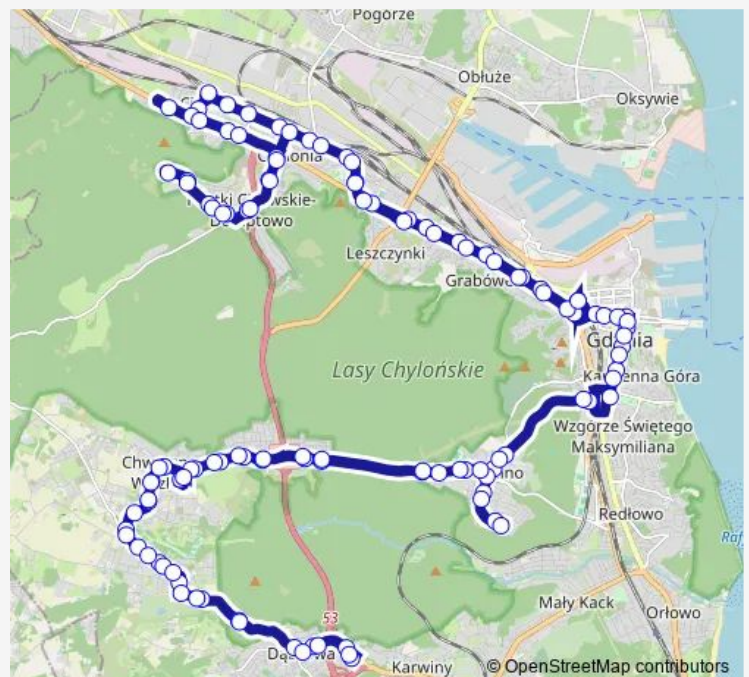

Anyżowa 02

Dąbrowa Centrum 02

Wiczlińska - Las 02

Wiczlino Działki II 02

Wiczlińska - Śliska 02

Gradowa 02

Filipkowskiego 02

Wiczlino Skrzyżowanie 03

Okrężna II 01

Okrężna I 01

Witomino Sosnowa 01

Route schedule

Karwiny Nowowiczlińska 55 — Karwiny Nowowiczlińska 03

Monday	01:58-00:58 ⁺¹
Tuesday	01:58-00:58 ⁺¹
Wednesday	01:58-00:58 ⁺¹
Thursday	01:58-00:58 ⁺¹
Friday	01:58-00:58 ⁺¹
Saturday	01:58-00:58 ⁺¹
Sunday	01:58-00:58 ⁺¹

Route info

Direction: Karwiny Nowowiczlińska 55

Stops: 117

Trip Duration: 2 hour 21 min

■ N20 — Karwiny Nowowiczlińska - Pustki Cisowskie

Promienna 01

Uczniowska 01

Witomino Leśniczówka 01

Saturday 03:48

Sunday 03:48

Route info

Direction: Karwiny Nowowiczlińska 55

Stops: 35

Trip Duration: 0 hour 39 min

Stawna 01

Witomino Centrum 01