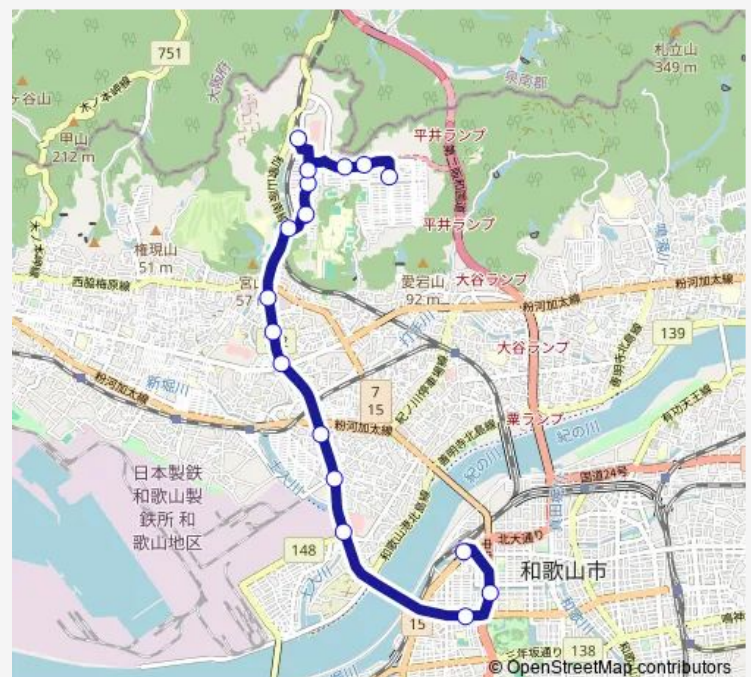

西二番丁

西三番丁

西四番丁

和歌山大学前駅

西五番丁

東一番丁

東二番丁北

Route schedule

南海和歌山市駅 — 東二番丁北

Monday 05:45-06:05

Tuesday 05:45-06:05

Wednesday 05:45-06:05

Thursday 05:45-06:05

Friday 05:45-06:05

Saturday 06:38

Sunday —

Route info

Direction: 南海和歌山市駅

Stops: 17

Trip Duration: 0 hour 28 min

■ 藤戸線 【370】

BusMaps

藤戸線【370】 Bus time schedules and route maps are available in an offline PDF at busmaps.com. Use the busmaps.com website to see live bus times, train schedule or subway schedule, and step-by-step directions for all public transit in Wakayama