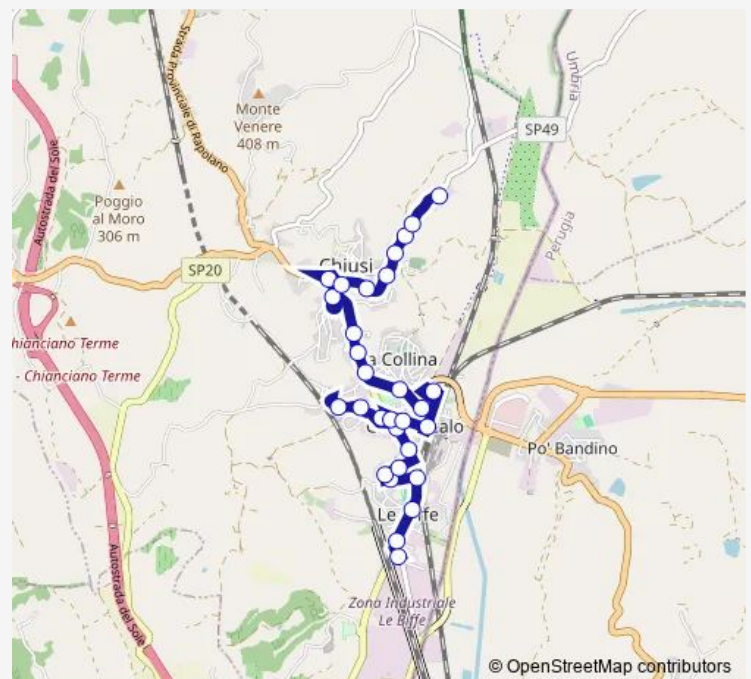

Via Cassia Aurelia, 26

Chiusi-P.Zza Matteotti Ang Via Da Vinci

Piazza Dante

Chiusi-Via Mazzini, 50

Chiusi-Via Mazzini (Consortio)

Chiusi-Via Mazzini, 112

Chiusi Scalo-(Edilcentro)S.S.321

Le Biffe-Via Fondovalle (Capolinea)

Route schedule

Chiusi Citta'-Cim. Vecchio (S.Mustiola) — Le Biffe-Via Fondovalle (Capolinea)

Monday	16:38
Tuesday	—
Wednesday	—
Thursday	—
Friday	16:38
Saturday	16:38
Sunday	16:38

Route info

Direction: Chiusi Citta'-Cim. Vecchio (S.Mustiola)

Stops: 19

Trip Duration: 0 hour 14 min

Direction

Le Biffe-Via Fondovalle (Capolinea) — Chiusi Citta'-Cim. Vecchio (S.Mustiola)

30 stops

[Open route schedule](#)

Le Biffe-Via Fondovalle (Capolinea)

Chiusi Scalo-Via Mazzini

Via Enrico Toti

Via Dei Mille

Chiusi-Via Oslavia, 72

Chiusi-Via Mameli, 53

Piazza Dante

Chiusi-Via Redi Opp. 11 (Centro Medico)

Via Cassia Aurelia, 71

Via Cassia Aurelia, 55