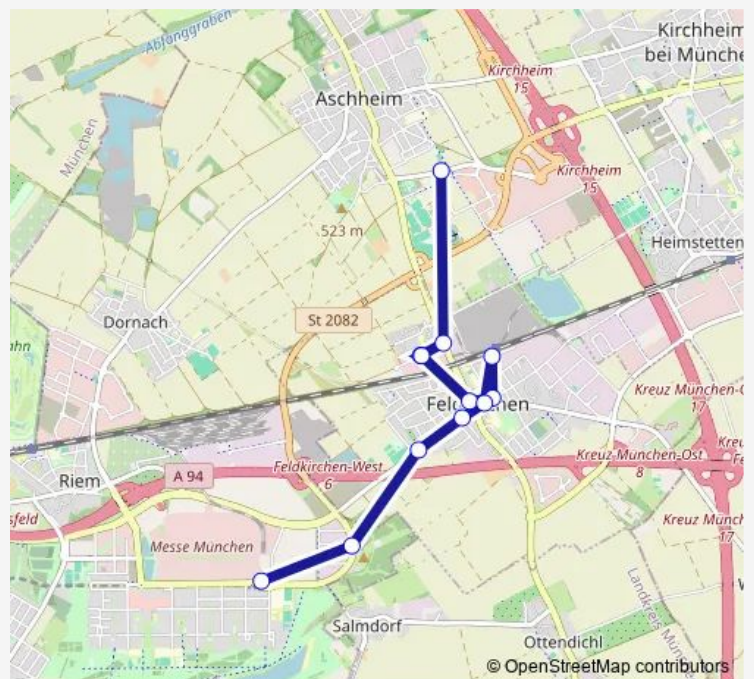

### Direction

Aschheim, Realschule — Messestadt Ost

12 stops

[Open route schedule](#)

- Aschheim, Realschule
- Feldkirchen, Dornacher Straße
- Feldkirchen, Mozartstraße
- Feldkirchen, Mozartstraße
- Feldkirchen, Zeppelinstraße
- Feldkirchen, Rathaus
- Feldkirchen
- Feldkirchen, Rathaus
- Feldkirchen, Münchner Straße
- Feldkirchen, Olympiastraße
- Sigmund-Riefler-Bogen
- Messestadt Ost

### Route schedule

Aschheim, Realschule — Messestadt Ost

Monday	13:10
Tuesday	13:10
Wednesday	13:10
Thursday	13:10
Friday	13:10
Saturday	—
Sunday	—

### Route info

Direction: Aschheim, Realschule

Stops: 12

Trip Duration: 0 hour 16 min

■ 234V — Messestadt Ost - Feldkirchen - Aschheim, Realschule

**Direction**

Messestadt Ost — Aschheim, Realschule

7 stops

[Open route schedule](#)

Messestadt Ost

Sigmund-Riefler-Bogen

Feldkirchen, Olympiastraße

Feldkirchen, Münchner Straße

Feldkirchen, Zeppelinstraße

Feldkirchen, Dornacher Straße

Aschheim, Realschule