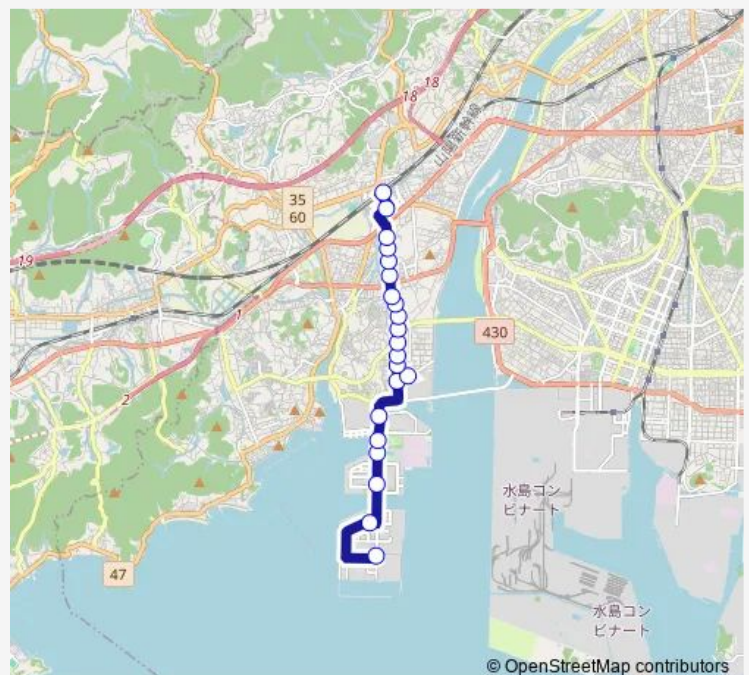

### Direction

ハーバーアイランド3エ区 — 新倉敷駅

21 stops

[Open route schedule](#)

ハーバーアイランド3エ区

ハーバーアイランド (ナカシマプロペラ前)

ハーバーブリッジ北

玉島下水処理場前

堀貫北

押上

日之出町

玉島警察署前

玉島ショッピングセンターtops前

ケアハウスあいの泉前

倉敷西年金事務所前

爪崎南

### Route schedule

ハーバーアイランド3エ区 — 新倉敷駅

Monday 16:50

Tuesday 16:50

Wednesday 16:50

Thursday 16:50

Friday 16:50

Saturday -

### Route info

Direction: ハーバーアイランド3エ区

Stops: 21

Trip Duration: 0 hour 25 min

■ 95 ハーバーアイランド3エ区→クラレ正門・  
玉島警察署前→新倉敷駅 — 新倉敷住友重機械線、...

95\_ハーバーアイランド3エ区→クラレ正門・玉島警察署前→新倉敷駅 Bus time schedules and route maps are available in an offline PDF at [busmaps.com](https://busmaps.com). Use the [busmaps.com](https://busmaps.com) website to see live bus times, train schedule or subway schedule, and step-by-step directions for all public transit in Asakuchi