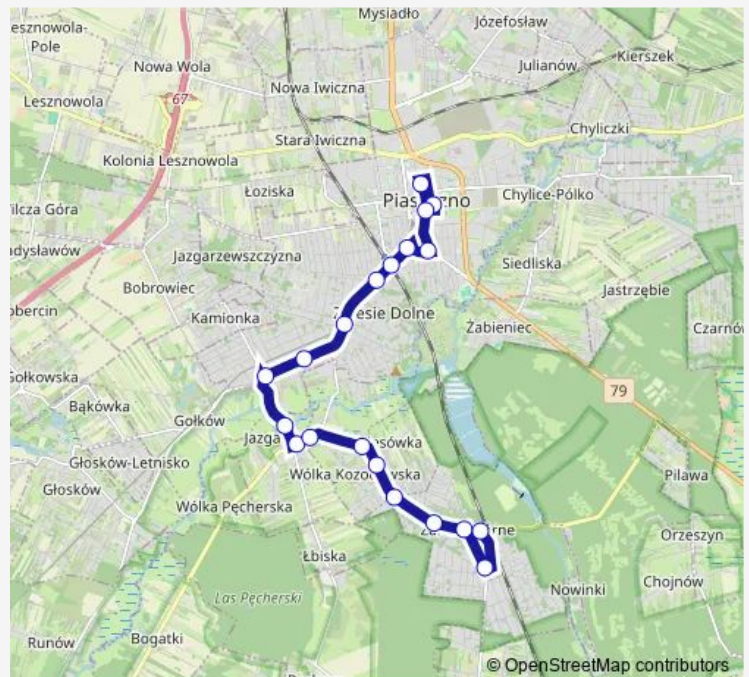

PKP Zalesie Górne

Route schedule

Piaseczno Urząd Miasta — PKP Zalesie Górne

Monday —

Tuesday —

Wednesday 07:58-20:10

Thursday 07:58-20:10

Friday 07:58-20:10

Saturday 05:03-23:03

Sunday 05:03-23:03

Route info

Direction: Piaseczno Urząd Miasta

Stops: 21

Trip Duration: 0 hour 26 min

L13 — Piaseczno Zgoda – Góra Kalwaria Rynek

Direction

Piaseczno Urząd Miasta — PKP Zalesie Górne

20 stops

[Open route schedule](#)

Piaseczno Urząd Miasta

Piaseczno Szkolna

Piaseczno Urząd Miasta

Piaseczno Gerbera

Piaseczno Kolejka Piaseczyńska