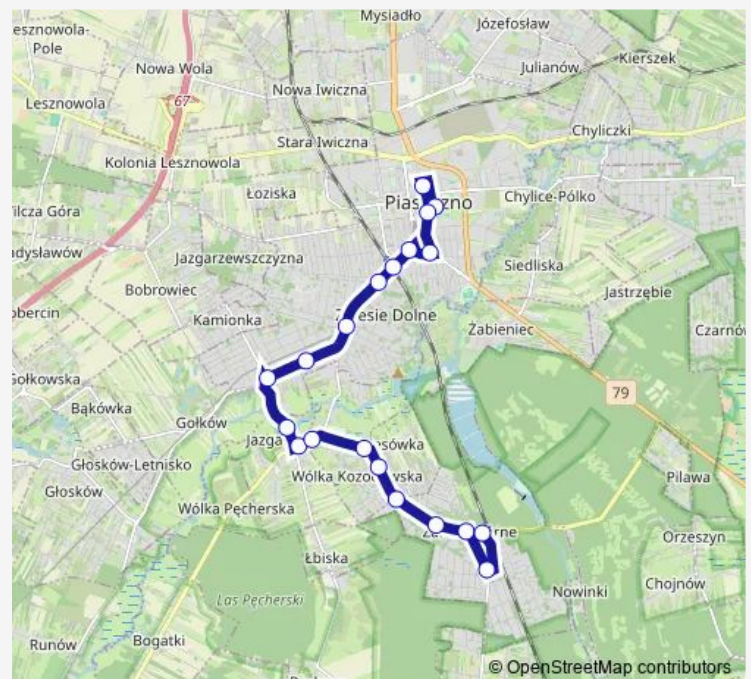

Kolejka Piaseczyńska 55

PKP Piaseczno 01

Piaseczno Pomorska 01

Piaseczno Zalesie Dolne 01

Piaseczno Zalesinek 01

Piaseczno Gołków-Letnisko 01

Jazgarzew Kościół 01

Jazgarzew Główna 06

Route schedule

Piaseczno Urząd Miasta 03 — PKP Zalesie Górne 01

Monday 07:56-20:08

Tuesday 07:56-20:08

Wednesday 07:56-20:08

Thursday 07:56-20:08

Friday 07:56-20:08

Saturday 05:01-23:01

Sunday 05:01-23:01

Route info

Direction: Piaseczno Urząd Miasta 03

Stops: 20

Trip Duration: 0 hour 27 min

Direction

Piaseczno Urząd Miasta 03 — Góra Kalwaria Rynek 02

30 stops

[Open route schedule](#)

Piaseczno Urząd Miasta 03

Piaseczno Szkolna 01

Piaseczno Urząd Miasta 01

Gerbera 02

Kolejka Piaseczyńska 55

PKP Piaseczno 01

Piaseczno Pomorska 01