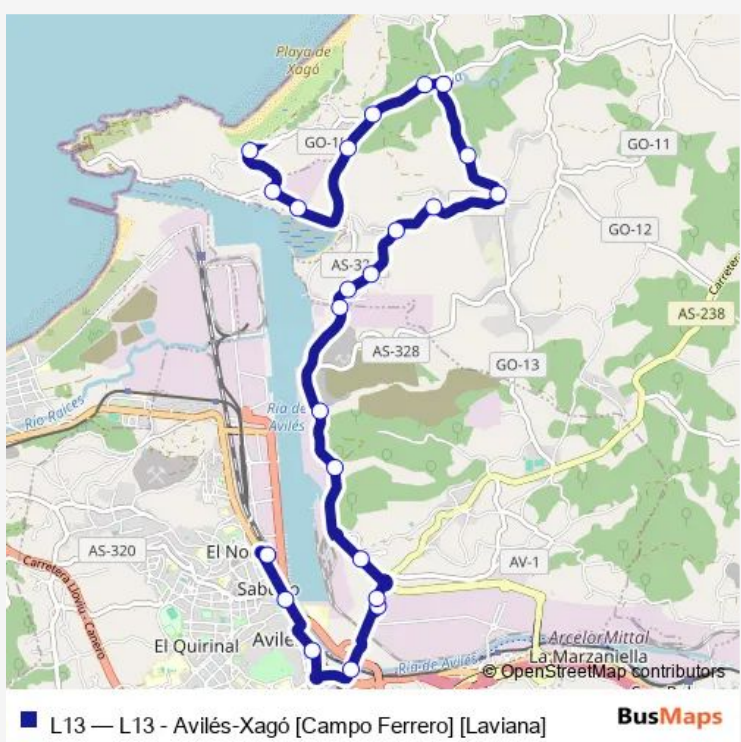

Bus L13 L13 - Avilés-Xagó [Campo Ferrero] [Laviana]

[Go to website](#)

Direction
 [Avilés] Estación Bus Avilés [Cta 00161] — [Nieva] Xagó [Cta 00228]
 23 stops
[Open route schedule](#)

- [Avilés] Estación Bus Avilés [Cta 00161]
- [Avilés] Parque del Muelle [Cta 00205]
- [Avilés] Llano Ponte [Cta 00207]
- [Avilés] Puente Azud [Cta 00208]
- [Avilés] Parque Empresarial Pepa [Cta 07918]
- [Avilés] La Palmera [Cta 01562]
- [Avilés] Las Canteras [Cta 00212]
- [Canteras, Les|Canteras, Las] Parque Lobos - Edersa [Cta 00214]
- [Estrellín, L'] L'Estrellín [Cta 00216]
- [Estrellín, L'] Endasa - Alcoa [Cta 00218]
- [Estrellín, L'] Barracón [Cta 00220]
- [Poblao, El|Endasa] El Poblao [Cta 00230]
- [Campo LA Iglesia, El|Campo de la Iglesia] Iglesia Laviana [Cta 00232]
- [Campo LA Iglesia, El|Campo de la Iglesia] Baragaña [Cta 00234]
- [Iboya] Campo del Ferrero [Cta 00236]
- [Iboya] La Corona [Cta 00300]
- [Xenra, La|Genra] Las Aceñas [Cta 00302]
- [Xenra, La|Genra] Polígono Maqua 3 - Asturcón [Cta 07925]
- [Zeluán] Polígono Maqua 2 - Costiña [Cta 07923]

Route schedule
 [Avilés] Estación Bus Avilés [Cta 00161] — [Nieva] Xagó [Cta 00228]

Monday	12:00-12:30
Tuesday	12:00-12:30
Wednesday	12:00-12:30
Thursday	12:00-12:30
Friday	12:00-12:30
Saturday	12:00
Sunday	12:00

Route info
 Direction: [Avilés] Estación Bus Avilés [Cta 00161]
 Stops: 23
 Trip Duration: 0 hour 25 min

[Zeluán] Polígono Maqua 1 - Remis [Cta 07921]

[San Xuan|San Juan de Nieva] Maqua [Cta 00224]

[San Xuan|San Juan de Nieva] San Juan [Cta 00226]

[Nieva] Xagó [Cta 00228]

L13 Bus time schedules and route maps are available in an offline PDF at busmaps.com. Use the busmaps.com website to see live bus times, train schedule or subway schedule, and step-by-step directions for all public transit in Corvera de Asturias