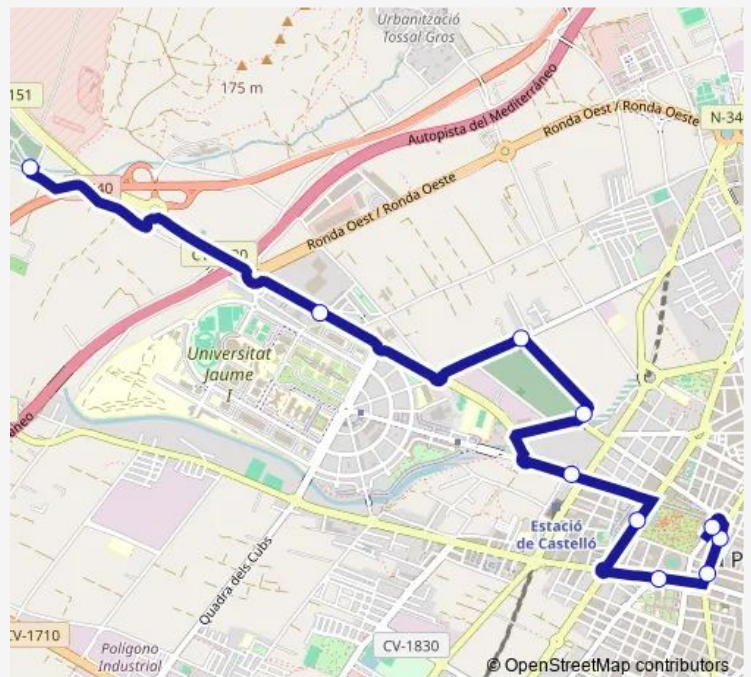

Cementeri (quadra Borriolenc)

Cementeri

Passeig Morella (estació intermodal)

Avinguda Barcelona (centre comercial)

Av. Doctor Clará (Hospital Provincial)

Ronda Millars núm. 35

Ronda Millars núm. 13

Passeig Ribalta (imparells)

Route schedule

Nou cementeri — Passeig Ribalta (imparells)

Monday	—
Tuesday	10:30-18:00
Wednesday	—
Thursday	—
Friday	—
Saturday	10:30-12:00
Sunday	—

Route info

Direction: Nou cementeri

Stops: 10

Trip Duration: 0 hour 22 min

L13 — Passeig Ribalta (imparells)-Nou cementeri

## Direction

Passeig Ribalta (imparells) — Nou cementeri

10 stops

[Open route schedule](#)

Passeig Ribalta (imparells)

Ronda Millars núm. 35

Ronda Millars núm. 13

Av. Cardenal Costa núm. 8