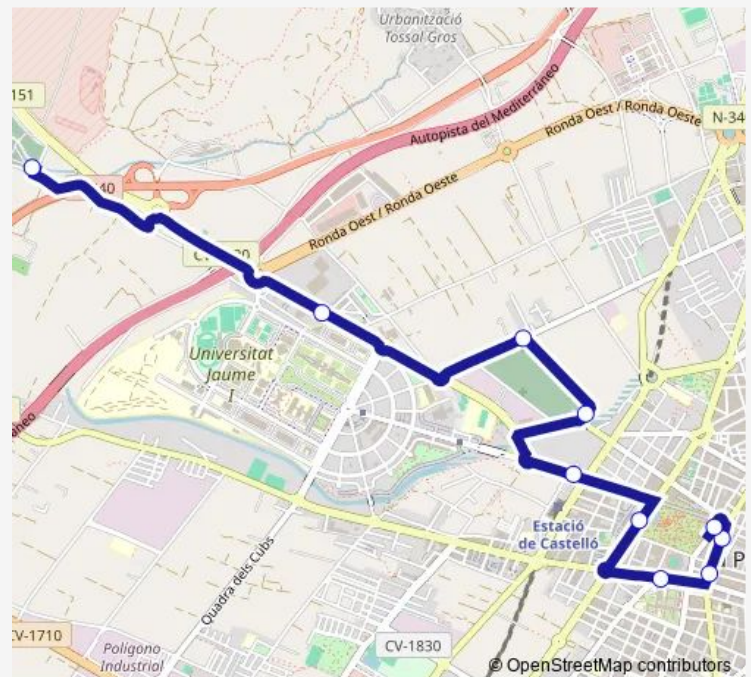

Cementeri (quadra Borriolenc)

Cementeri

Passeig Morella (estació intermodal)

Avinguda Barcelona (centre comercial)

Av. Doctor Clará (Hospital Provincial)

Ronda Millars núm. 35

Ronda Millars núm. 13

Passeig Ribalta (imparells)

Route schedule

Nou cementeri — Passeig Ribalta (imparells)

Monday —

Tuesday 10:30-18:00

Wednesday —

Thursday —

Friday —

Saturday 10:30-12:00

Sunday —

Route info

Direction: Nou cementeri

Stops: 10

Trip Duration: 0 hour 22 min

L13 — Passeig Ribalta (imparells)-Nou cementeri

Direction

Passeig Ribalta (imparells) — Nou cementeri

10 stops

[Open route schedule](#)

Passeig Ribalta (imparells)

Ronda Millars núm. 35

Ronda Millars núm. 13

Av. Cardenal Costa núm. 8

Av. Cardenal Costa núm. 28

Av. Cardenal Costa (davant de Ford)