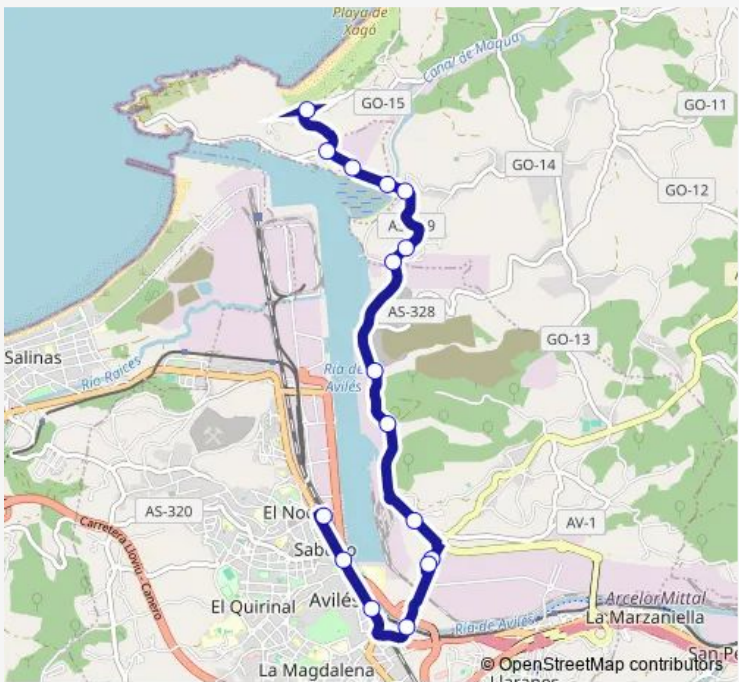

Bus L13 L13 - Avilés-Xagó

[Go to website](#)

Direction
 [Nieva] Xagó [Cta 00229] — [Avilés] Estación Bus Avilés [Cta 00161]
 16 stops
[Open route schedule](#)

- [Nieva] Xagó [Cta 00229]
- [San Xuan|San Juan de Nieva] San Juan [Cta 00227]
- [San Xuan|San Juan de Nieva] Maqua [Cta 00225]
- [Zeluán] Cruce Polígono Maqua [Cta 01561]
- [Zeluán] Zeluán [Cta 00223]
- [Estrellín, L'] Barracón [Cta 00221]
- [Estrellín, L'] Endasa - Alcoa [Cta 00219]
- [Estrellín, L'] L'Estrellín [Cta 00217]
- [Canteres, Les|Canteras, Las] Parque Lobos - Edersa [Cta 00215]
- [Avilés] Las Canteras [Cta 00213]
- [Avilés] La Palmera [Cta 01567]
- [AVILÉS] Parque Empresarial PEPA [CTA 07919]
- [Avilés] Puente Azud [Cta 00209]
- [Avilés] El Muelle - Ambulatorio [Cta 00742]
- [Avilés] Parque del Muelle [Cta 00206]
- [Avilés] Estación Bus Avilés [Cta 00161]

Route schedule
 [Nieva] Xagó [Cta 00229] — [Avilés] Estación Bus Avilés [Cta 00161]

Monday	08:30-22:00
Tuesday	08:30-22:00
Wednesday	08:30-22:00
Thursday	08:30-22:00
Friday	08:30-22:00
Saturday	08:30-22:00
Sunday	08:30-22:00

Route info
 Direction: [Nieva] Xagó [Cta 00229]
 Stops: 16
 Trip Duration: 0 hour 20 min

■ L13 — L13 - Avilés-Xagó **BusMaps**

Direction

[Avilés] Estación Bus Avilés [Cta 00161] — [Nieva] Xagó [Cta 00228]

Sunday 08:00-21:35

Route info

Direction: [Avilés] Estación Bus Avilés [Cta 00161]

Stops: 21

Trip Duration: 0 hour 25 min

L13 Bus time schedules and route maps are available in an offline PDF at busmaps.com. Use the busmaps.com website to see live bus times, train schedule or subway schedule, and step-by-step directions for all public transit in Corvera de Asturias