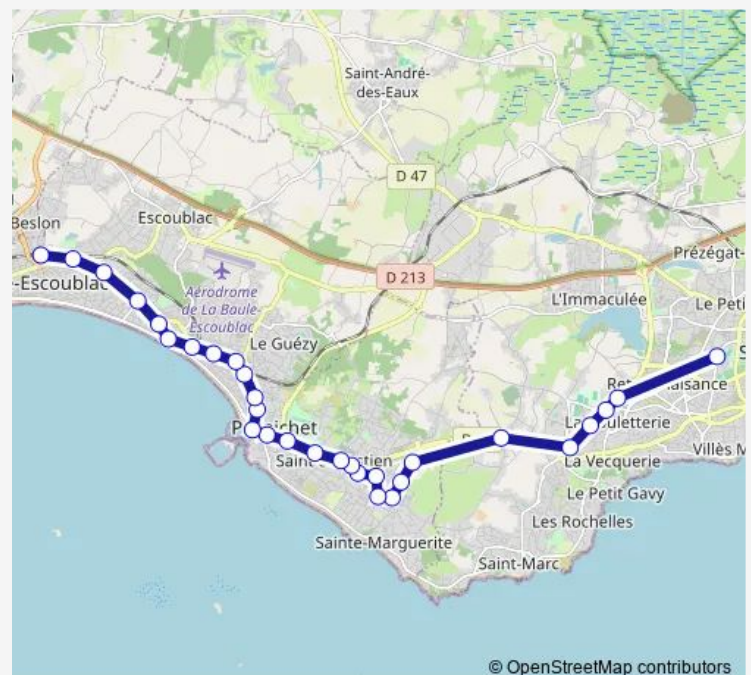

Saturday 07:37-19:57

Sunday 09:52-17:52

Route info

Direction: Cité scolaire

Stops: 30

Trip Duration: 0 hour 51 min

© OpenStreetMap contributors

Mairie du Guézy

Direction

Gare Sncf Sud — Cité scolaire

29 stops

[Open route schedule](#)

Gare Sncf Sud

Maison Médicale

Bois d'Amour

Palmiers - Annexe de mairie

Stops: 29

Trip Duration: 0 hour 48 min

Heinlex

Bouletterie

Cité sanitaire

Cité scolaire

Direction

Le Guézy — Cité sanitaire

Route info

Direction: Le Guézy

Stops: 21

Trip Duration: 0 hour 25 min

Direction

Cité sanitaire — Le Guézy

22 stops

[Open route schedule](#)