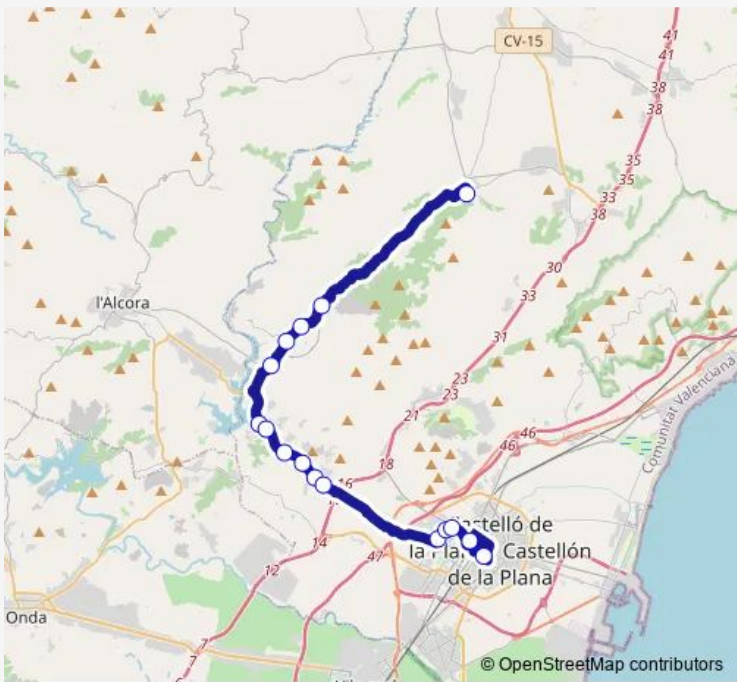

Bus L13 Castelló de la Plana – Vilafamés

[Go to website](#)

Direction
 Av. Barceló, 8 [Vilafamés] — Estació Intermodal [Castelló de la Plana]

16 stops

[Open route schedule](#)

- Av. Barceló, 8 [Vilafamés]
- Pla de Lluch - CV-160 pk 5+030 descendente [Sant Joan de Moró]
- Mas Masianos (front) [Sant Joan de Moró]
- Pl. Juan Renau, front 14 [Sant Joan de Moró]
- Correntilla - CV-160 pk 1+200 descendente [Sant Joan de Moró]
- Urbanització Monte Cristina [Borriol]
- Urbanització Tomillar [Borriol]
- Urbanització La Galera [Castelló de la Plana]
- Urbanització Los Ángeles [Castelló de la Plana]
- Urbanització La Dehesa [Castelló de la Plana]
- Urbanització Masia Gaet [Castelló de la Plana]
- av. Sos Bainat [Castelló de la Plana]
- c. José M^amulet 17 [Castelló de la Plana]
- c. José M^amulet – Escola d'Idiomes [Castelló de la Plana]
- c. República Argentina – Hospital Provincial [Castelló de la Plana]
- Estació Intermodal [Castelló de la Plana]

Route schedule

Av. Barceló, 8 [Vilafamés] — Estació Intermodal [Castelló de la Plana]

Monday	06:45-18:15
Tuesday	06:45-18:15
Wednesday	06:45-18:15
Thursday	06:45-18:15
Friday	06:45-18:15
Saturday	—
Sunday	—

Route info

Direction: Av. Barceló, 8 [Vilafamés]

Stops: 16

Trip Duration: 0 hour 50 min

Direction

Estació Intermodal [Castelló de la Plana] — Av. Barceló, front 8 [Vilafamés]

13 stops

[Open route schedule](#)

Estació Intermodal [Castelló de la Plana]

c. República Argentina – Hospital Provincial [Castelló de la Plana]

Mas Blau – av. L'Alcora 52 [Castelló de la Plana]

Urbanització Masia Gaet [Castelló de la Plana]