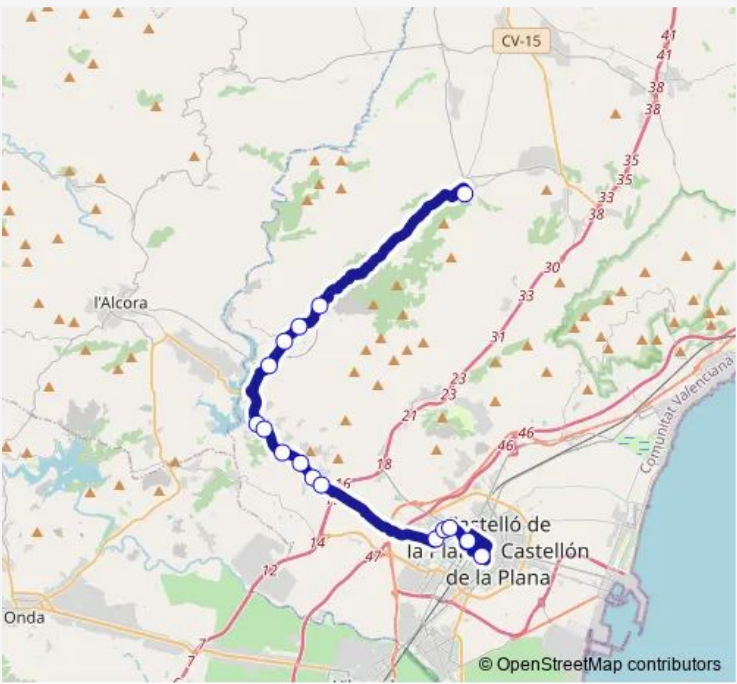

Bus L13 Castelló de la Plana – Vilafamés

[Go to website](#)

Direction
 Av. Barceló, 8 [Vilafamés] — Estació Intermodal Castelló de la Plana

16 stops

[Open route schedule](#)

- Av. Barceló, 8 [Vilafamés]
- Pla de Lluch - CV-160 pk 5+030 descendente [Sant Joan de Moró]
- Mas Masianos (front) [Sant Joan de Moró]
- Pl. Juan Renau, front 14 [Sant Joan de Moró]
- Correntilla - CV-160 pk 1+200 descendente [Sant Joan de Moró]
- Urbanització Monte Cristina [Borriol]
- Urbanització Tomillar [Borriol]
- Urbanització La Galera [Castelló de la Plana]
- Urbanització Los Ángeles [Castelló de la Plana]
- Urbanització La Dehesa [Castelló de la Plana]
- Urbanització Masia Gaet [Castelló de la Plana]
- av. Sos Bainat [Castelló de la Plana]
- c. José M^amulet 17 [Castelló de la Plana]
- c. José M^amulet – Escola d'Idiomes [Castelló de la Plana]
- c. República Argentina – Hospital Provincial [Castelló de la Plana]
- Estació Intermodal Castelló de la Plana

Route schedule
 Av. Barceló, 8 [Vilafamés] — Estació Intermodal Castelló de la Plana

Monday	06:45-18:15
Tuesday	06:45-18:15
Wednesday	06:45-18:15
Thursday	06:45-18:15
Friday	06:45-18:15
Saturday	—
Sunday	—

Route info
 Direction: Av. Barceló, 8 [Vilafamés]
 Stops: 16
 Trip Duration: 0 hour 50 min

Direction

Estació Intermodal Castelló de la Plana — Av. Barceló, front 8 [Vilafamés]

13 stops

[Open route schedule](#)