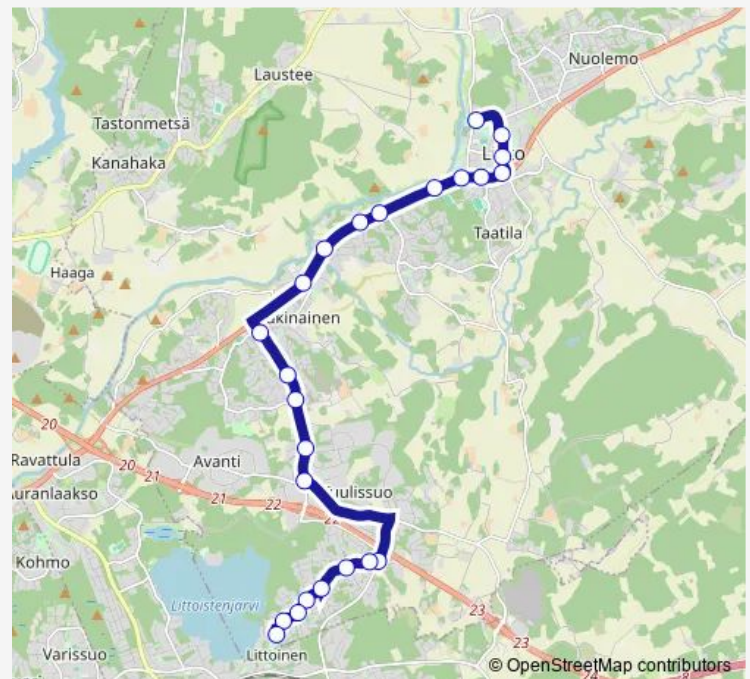

Saturday —

Sunday —

Route info

Direction: Liedon seurakuntatalo

Stops: 24

Trip Duration: 0 hour 25 min

L13 — Liedon keskusta-Loukinainen-Littoinen

Mustavuorentie

Hollanterintie

Verkatehdas

Direction

Verkatehdas — Liedon seurakuntatalo

23 stops

[Open route schedule](#)

Verkatehdas

Hollanterintie

Tuesday 09:05

Wednesday 09:05

Thursday 09:05

Friday 09:05

Saturday —

Sunday —

Route info

Direction: Verkatehdas