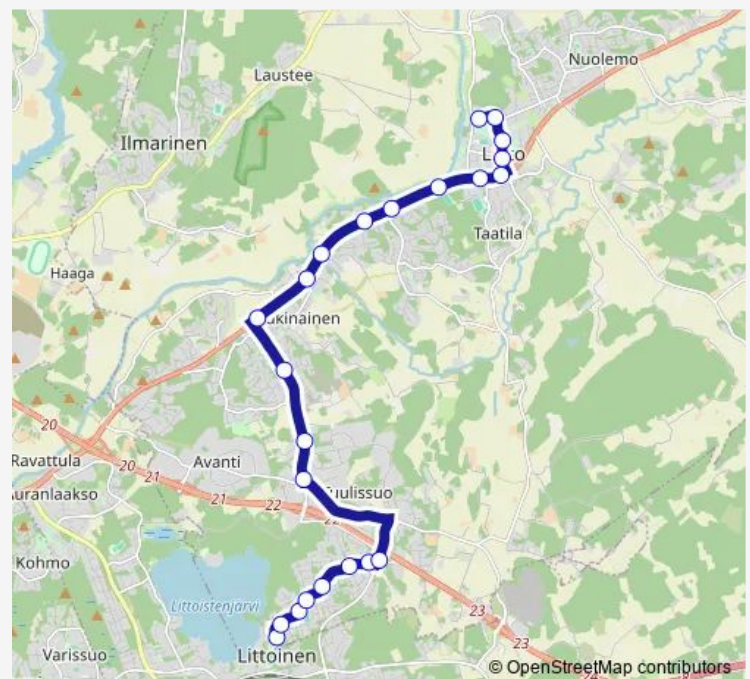

Saturday —

Sunday —

Route info

Direction: Verkatehdas

Stops: 23

Trip Duration: 0 hour 25 min

L13 — Liedon keskusta-Loukinainen-Littoinen

Junninlaituri

Liedon seurakuntatalo

Direction

Liedon seurakuntatalo — Verkatehdas

24 stops

[Open route schedule](#)

Liedon seurakuntatalo

Liedon terveystakeskus

Hanhenkaari