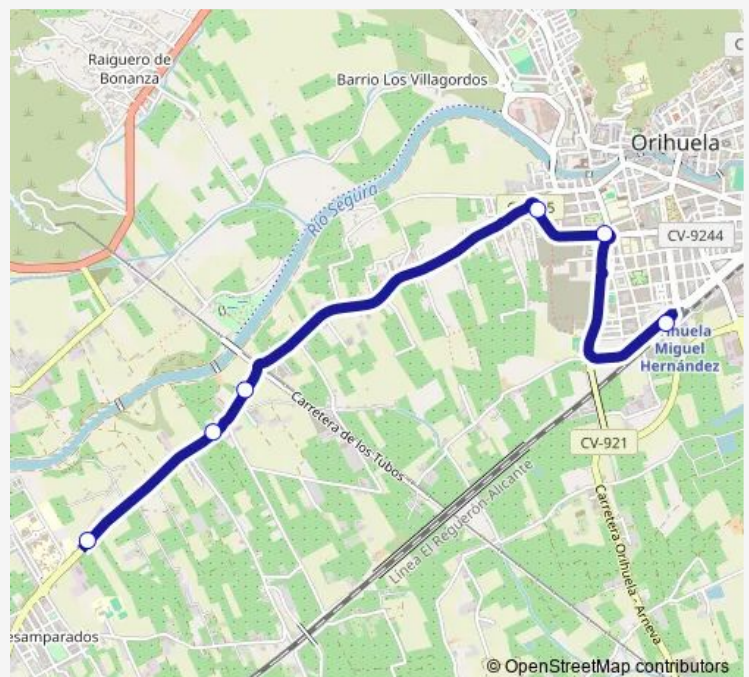

Desamparados - Universitat - CV-915 pk 3+600 ascendente [Orihuela]

Route schedule

Estació intermodal [Orihuela] — Desamparados - Universitat - CV-915 pk 3+600 ascendente [Orihuela]

Monday	08:15-20:45
Tuesday	08:15-20:45
Wednesday	08:15-20:45
Thursday	08:15-20:45
Friday	08:15-20:45
Saturday	—
Sunday	—

Route info

Direction: Estació intermodal [Orihuela]

Stops: 6

Trip Duration: 0 hour 9 min

■ L13 — Orihuela – Desamparados

Direction

Desamparados - Universitat - CV-915 pk 3+650 descendente [Orihuela] — Estació intermodal [Orihuela]

6 stops

[Open route schedule](#)

Desamparados - Universitat - CV-915 pk 3+650 descendente [Orihuela]

Vereda Buenavista - CV-915 pk 2+750 descendente [Orihuela]

Cruz Cubierta - CV-915 pk 2+450 descendente [Orihuela]

Direction: Desamparados - Universitat - CV-915 pk 3+650 descendente [Orihuela]

Stops: 6

Trip Duration: 0 hour 11 min

L13 Bus time schedules and route maps are available in an offline PDF at busmaps.com. Use the busmaps.com website to see live bus times, train schedule or subway schedule, and step-by-step directions for all public transit in Orihuela