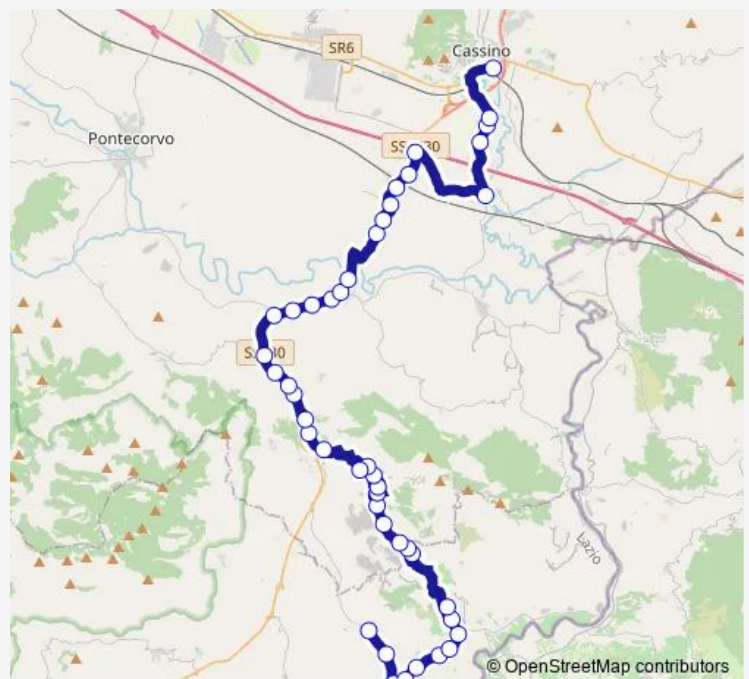

Bus Cerri Aprano - Cassino # Mt415d

[Go to website](#)

Direction

Santi Cosma E Damiano | Cerri Aprano # f6087 — Cassino | Viale Garigliano Via Volturmo # f4412

44 stops

[Open route schedule](#)

- Santi Cosma E Damiano | Cerri Aprano # f6087
- S. Cosma-Damiano | Via Ausente Via Ferrara # f9242
- S. Cosma-Damiano | Via Baracca Via Ausente # f4569
- S. Cosma-Damiano | Via Baracca Via Campanili # f4570
- S. Cosma-Damiano | Via Baracca Via Stazione # f4571
- S. Cosma-Damiano | Via Baracca Via Don Frezzalla # f4572
- S. Cosma-Damiano | Via Baracca Via Filari # f4573
- S. Cosma-Damiano | San Lorenzo # f4574
- S. Cosma-Damiano | Via Randaccio # f4575
- Ss.Cosma E Damiano # 7136
- S. Cosma-Damiano | Aurito # f12293
- Coreno | Aurito # f12294
- Coreno | Via Passeggera, 2 # f12295
- Coreno | Cardito # f12296
- Coreno | Contrada Condrella # f12297
- Coreno | Via Capomazza, 13 # f12298
- Coreno | Via Capomazza (Km 6) # f12299
- Coreno | via Pompilio # f12300
- Coreno | Piazza Umberto I # f12301
- Coreno | via Belvedere civ. 5 # f00075

Route schedule

Santi Cosma E Damiano | Cerri Aprano # f6087 — Cassino | Viale Garigliano Via Volturmo # f4412

Monday	06:30
Tuesday	06:30
Wednesday	06:30
Thursday	06:30
Friday	06:30
Saturday	—
Sunday	—

Route info

Direction: Santi Cosma E Damiano | Cerri Aprano # f6087

Stops: 44

Trip Duration: 1 hour 30 min

Cerri Aprano - Cassino # Mt415d

Ausonia | Via Coreno (Km 9) # f12302

Ausonia | Via Dante # f4386

Ausonia | Via Vigne # f4387

The schedule is provided in the local timezone. Times with "(+1)" indicate departures on the next day.

PDF file created on 2025-02-26

2024 BusMaps.com - All Rights Reserved