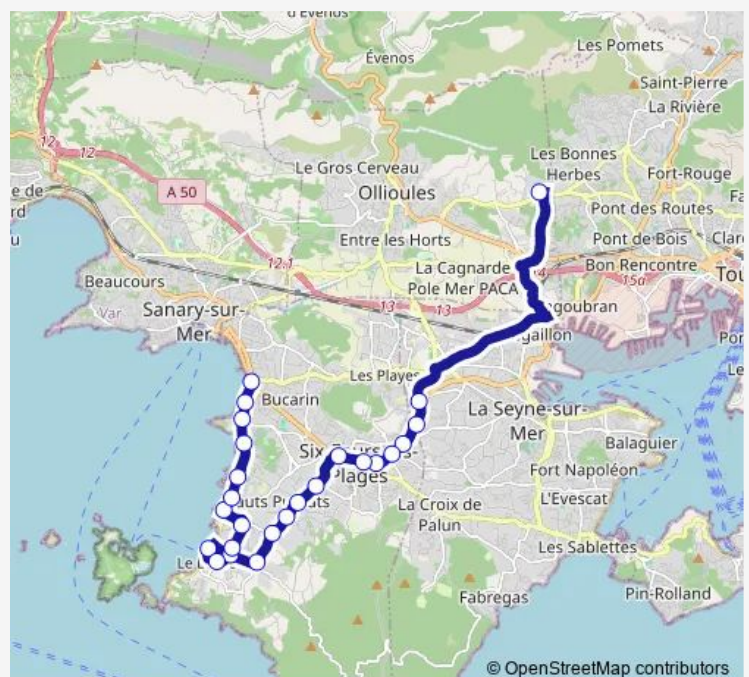

## Bus OL03 La Cordeille depuis Plage Bonnegrace-Méditerranée

[Go to website](#)

### Direction

Cordeille — Carredon

17 stops

[Open route schedule](#)

- Cordeille
- Barras
- Courtaude
- Jaumard
- Ch. Malogineste
- Roches Blanches
- Av des Palmiers
- Le Cros
- Le Mail
- Faïsses
- Malogineste
- Marestan
- Rayolet
- Baigneurs
- Port Coudoulière
- Méditerranée
- Carredon

### Route info

Direction: Cordeille

Stops: 17

Trip Duration: 0 hour 48 min

**Direction**

Square Cesmat — Cordeille

15 stops

[Open route schedule](#)