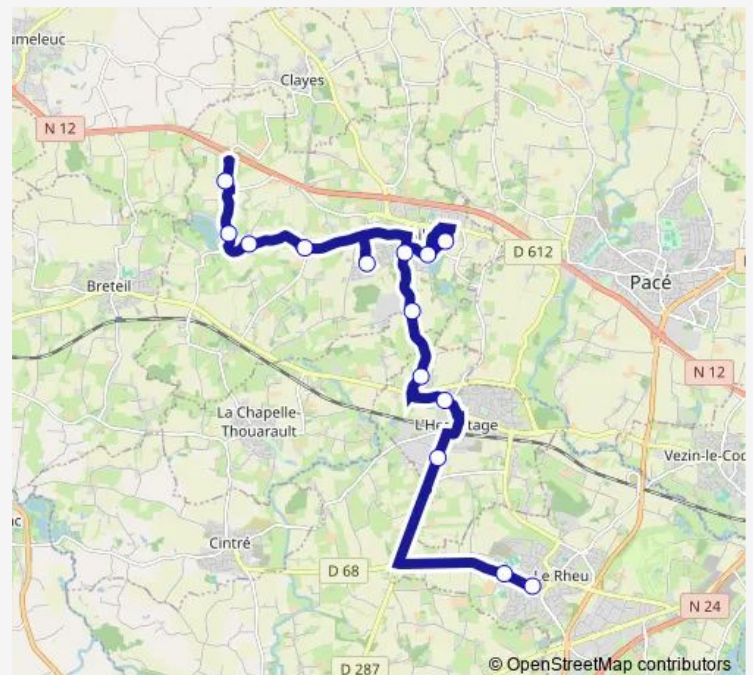

Esat La Hautière

Rue de Montfort

Frétille

Saint-Hubert

Résidence Janais

Pont aux Moines

Vigne

Ile des Bois

La Houdinays

Ardriers

Etang de la Motte

Haute Fresnais

Route schedule

Collège Brassens — Haute Fresnais

Monday	17:20
Tuesday	17:20
Wednesday	11:45
Thursday	17:20
Friday	17:20
Saturday	—
Sunday	—

Route info

Direction: Collège Brassens

Stops: 14

Trip Duration: 0 hour 34 min

Direction

Haute Fresnais — Collège Brassens

14 stops

[Open route schedule](#)

Haute Fresnais

Etang de la Motte

Le Roheu

La Houdiniais

Ile des Bois

Pont aux Moines

Vigne

Résidence Janais

Saint-Hubert