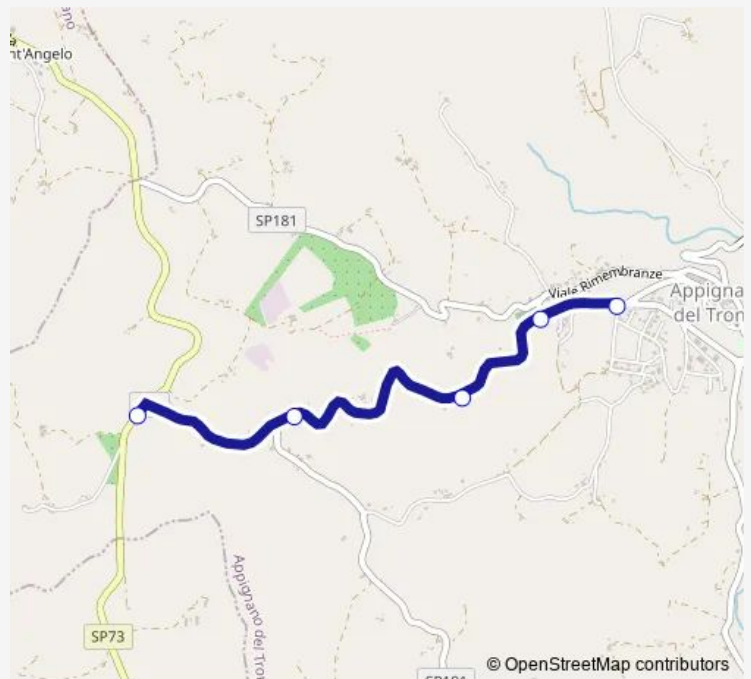

Bus S.Lucia-Circonvallazione Pioppi[Go to website](#)**Direction**

Appignano DEL Tronto - Santa Lucia — Appignano DEL Tronto - Campo Sportivo

5 stops

[Open route schedule](#)

Appignano DEL Tronto - Santa Lucia

Appignano DEL Tronto - Bivio Madre Maria

Appignano DEL Tronto - Chiesetta

Appignano DEL Tronto - Cimitero

Appignano DEL Tronto - Campo Sportivo

Route schedule

Appignano DEL Tronto - Santa Lucia — Appignano DEL Tronto - Campo Sportivo

Monday	07:00
Tuesday	07:00
Wednesday	07:00
Thursday	07:00
Friday	07:00
Saturday	07:00
Sunday	—

Route info

Direction: Appignano DEL Tronto - Santa Lucia

Stops: 5

Trip Duration: 0 hour 10 min

■ S.Lucia-Circonvallazione Pioppi