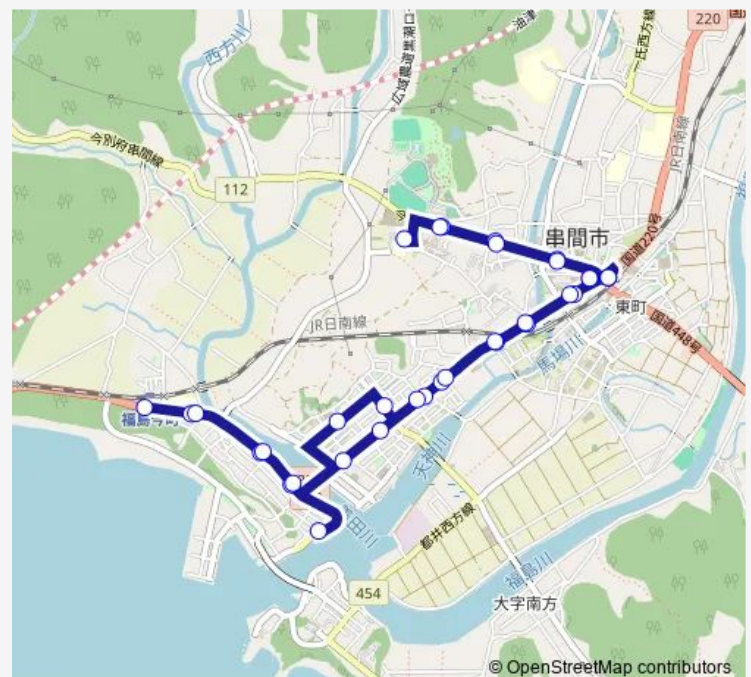

Thursday 09:53-15:20

Friday 09:53-15:20

Saturday 08:30-17:00

Sunday 08:30-17:00

Route info

Direction: 道の駅くしま

Stops: 34

Trip Duration: 0 hour 30 min

■ よかバス 市街地循環線南回り (土日祝)

BusMaps

松清

本町1丁目

泉町

串間駅

郵便局前

西小路