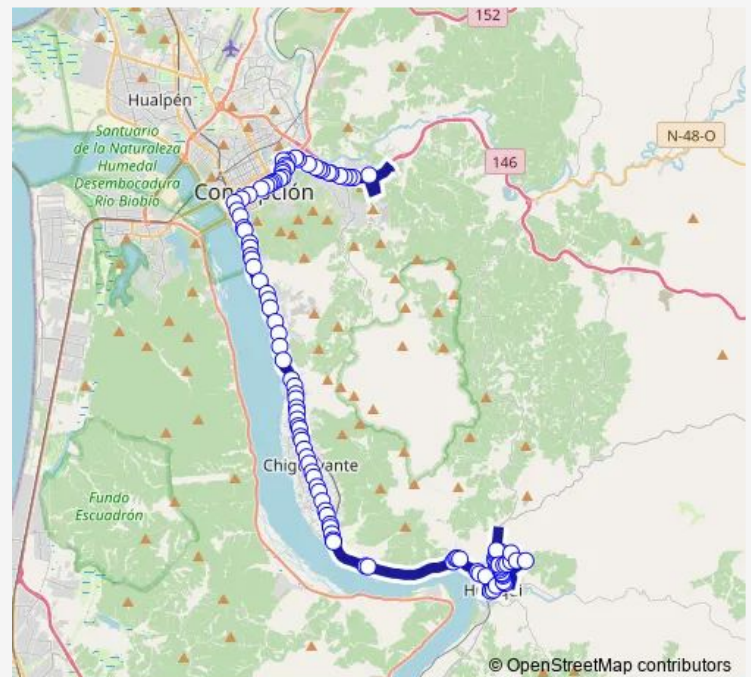

Lientur - Barros Arana

Roosevelt - Bdo O'Higgins

Bdo O'Higgins - Galvarino

Route schedule

Collao - Gral Bonilla — Terminal Hualqui

Monday 06:00-23:30

Tuesday 06:00-23:30

Wednesday 06:00-23:30

Thursday 06:00-23:30

Friday 06:00-23:30

Saturday 06:00-23:45

Sunday 06:00-23:45

Route info

Direction: Collao - Gral Bonilla

Stops: 107

Trip Duration: 1 hour 17 min

18Y — Rinconada

BusMaps

O'Higgins - entre Lautaro y Janequeo

Bdo O'Higgins - Paicavi

Bdo O'Higgins - Ongolmo

O'Higgins - entre Ongolmo y Orompello

Tribunales - entre Tucapel y Castellón

Banco Estado - entre Rengo y Lincoyán

El Aguila - Colo Colo

Cementerio - Ateuco / Sur

Escuela Los Libertadores De Hualqui

Chile - Argentina

Chile - Gabriela Mistral

Sta María / Sur

Río Bio Bio - Pje Río Gomero

Terminal Hualqui