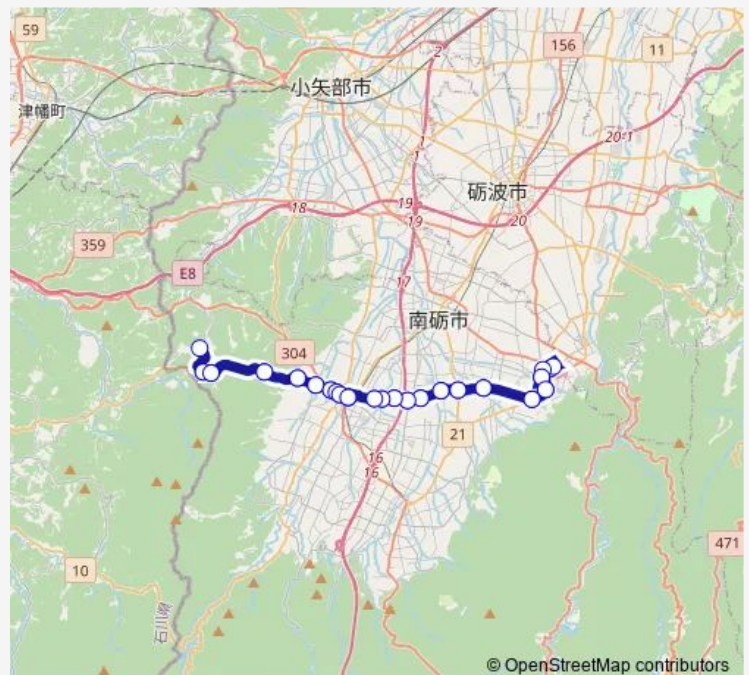

### Route schedule

Jr福光駅 — Jr福光駅

Monday 08:40

Tuesday 08:40

Wednesday 08:40

Thursday 08:40

Friday 08:40

Saturday —

### Route info

Direction: Jr福光駅

Stops: 45

Trip Duration: 1 hour 18 min

井波福光線 ( 2便 )

神成

越中北山田

梅原