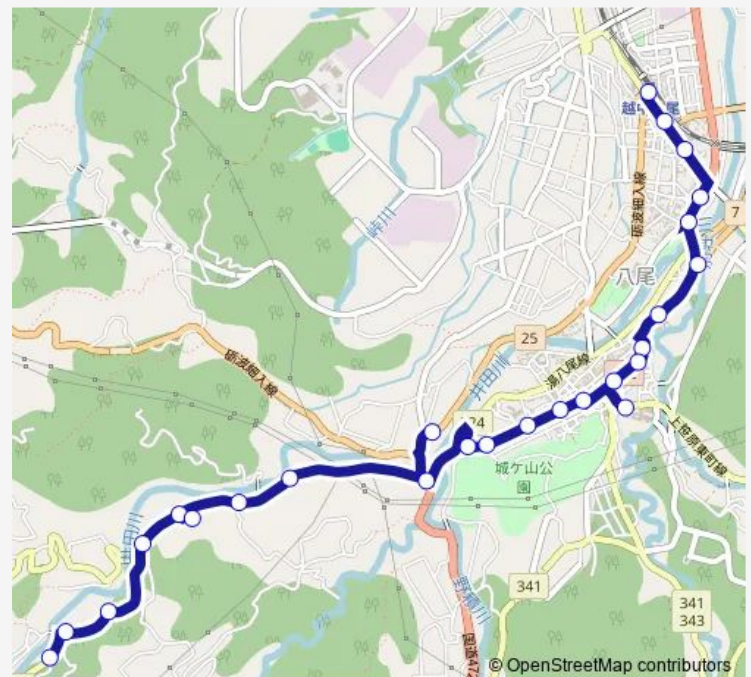

### Direction

八尾駅 — 細滝

26 stops

[Open route schedule](#)

八尾駅  
 公民館前  
 福島第一  
 福島第二  
 十三石橋  
 眼鏡橋  
 聞名寺下  
 聞名寺前  
 八尾ふらっと館前  
 東町  
 八尾小学校前  
 鏡町  
 公園前  
 曳山展示館前  
 西新町  
 西新町口  
 高熊  
 高熊ふれあいセンター前  
 谷橋  
 谷内  
 室牧地区センター前

### Route schedule

八尾駅 — 細滝

Monday	07:01-18:06
Tuesday	07:01-18:06
Wednesday	07:01-18:06
Thursday	07:01-18:06
Friday	07:01-18:06
Saturday	07:01-18:06
Sunday	—

### Route info

Direction: 八尾駅

Stops: 26

Trip Duration: 0 hour 18 min

室牧線 ( 細滝行き )

室牧地区センター

中村

上野