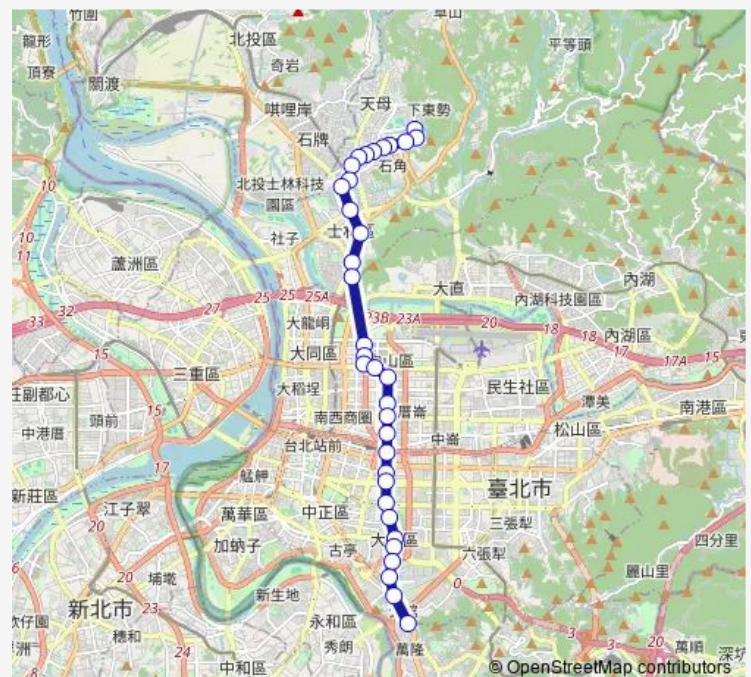

小北街

捷運劍潭站(北藝中心)

劍潭

民族東路口

稻江護校

中山國小(新生)

民權吉林路口

捷運行天宮站(松江路)

Saturday —

Sunday —

Route info

Direction: 職能發展學院二

Stops: 34

Trip Duration: 1 hour 4 min

280直 — 天母-公館

捷運松江南京站

長安松江路口

光華商場

捷運忠孝新生站

仁愛新生路口

信義新生路口

金華新生路口

和平新生路口

龍安國小(公務人力發展學院)