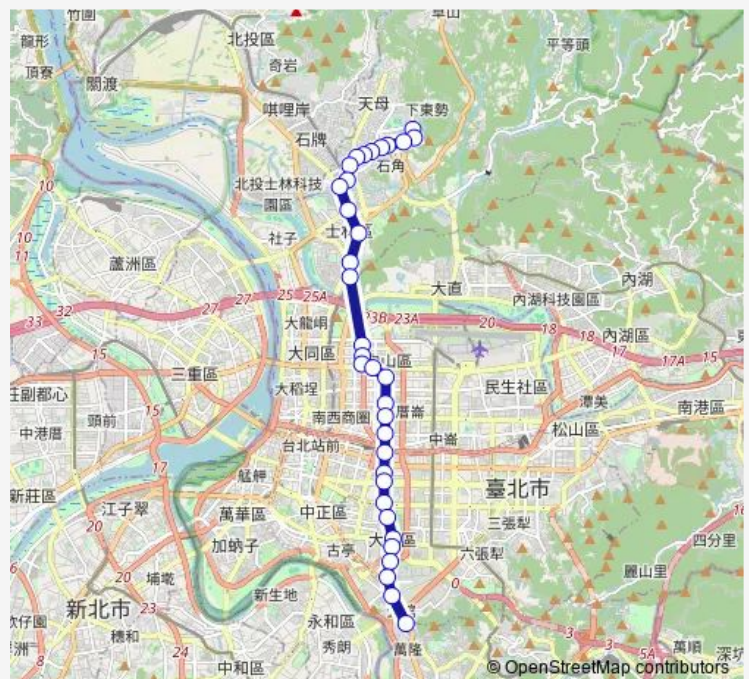

民權吉林路口

捷運行天宮站(松江路)

長春松江路口

Route schedule

職能發展學院二 — 師大分部

Monday 07:00-17:30

Tuesday 07:00-17:30

Wednesday 07:00-17:30

Thursday 07:00-17:30

Friday 07:00-17:30

Saturday —

Sunday —

Route info

Direction: 職能發展學院二

Stops: 34

Trip Duration: 1 hour 7 min

280直 — 天母-公館

BusMaps

捷運松江南京站

長安松江路口

光華商場

捷運忠孝新生站

仁愛新生路口

信義新生路口