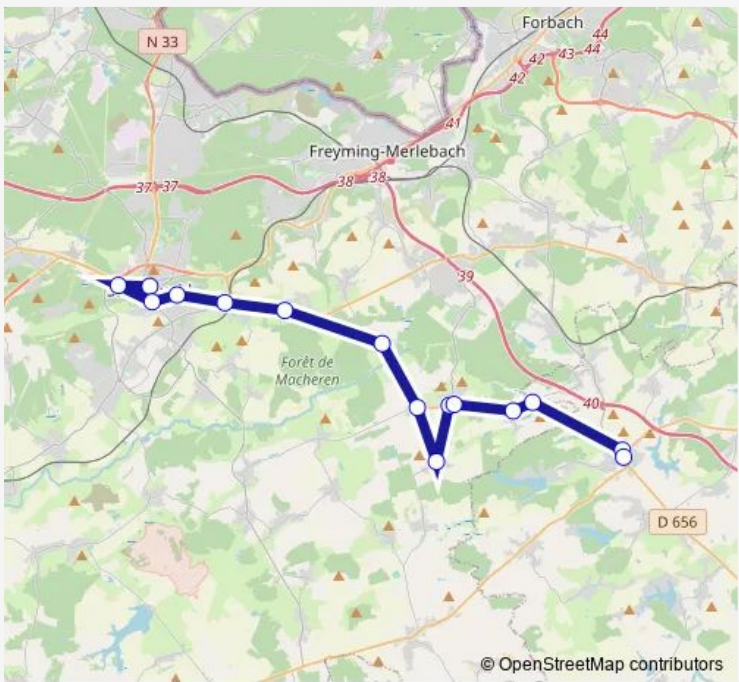

Regional Coach Service 57R139 Puttelange AUX Lacs / Saint Avoild

[Go to website](#)

Direction
 Saint-Avoild - Gare Routiere — Puttelange-AUX-Lacs - Rue Longue

15 stops

[Open route schedule](#)

- Saint-Avoild - Gare Routiere
- Saint-Avoild - Lycee Jully
- Saint-Avoild - Iut
- Saint-Avoild - College La Carriere
- Macheren - Petit Ebersviller / Rue Du Centre
- Macheren - Trois Maisons
- Barst - Marienthal St Michel
- Barst - St Exupery
- Hoste - Valette
- Cappel - Rue Nationale
- Cappel - Rue Principale
- Hoste - Salle Polyvalente
- Hoste - Ecole
- Puttelange-AUX-Lacs - Pasteur
- Puttelange-AUX-Lacs - Rue Longue

Route schedule
 Saint-Avoild - Gare Routiere — Puttelange-AUX-Lacs - Rue Longue

Monday	12:03-17:05
Tuesday	12:03-17:05
Wednesday	12:03-17:05
Thursday	12:03-17:05
Friday	12:03-17:05
Saturday	—
Sunday	—

Route info

Direction: Saint-Avoild - Gare Routiere

Stops: 15

Trip Duration: 0 hour 48 min

Direction

Puttelange-AUX-Lacs - Rue Longue — Saint-Avoid - Gare Routiere

14 stops

[Open route schedule](#)

Puttelange-AUX-Lacs - Rue Longue

Macheren - Trois Maisons

Macheren - Petit Ebersviller / Rue Du Centre

Saint-Avoid - College La Carriere

Saint-Avoid - Parc Municipal

Saint-Avoid - Gare Routiere

Route schedule

Puttelange-AUX-Lacs - Rue Longue — Saint-Avoid - Gare Routiere