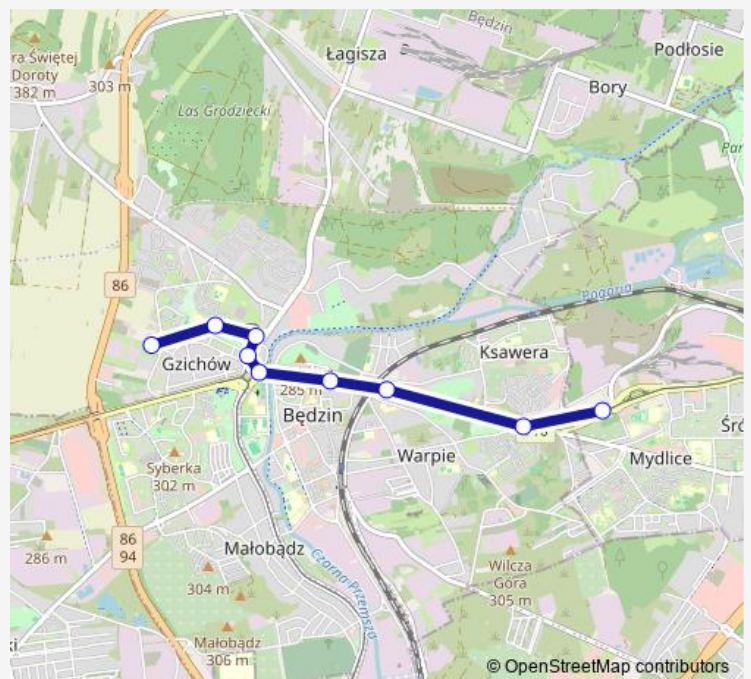

Tram 28

Go to website

Direction

Dąbrowa Górnicza Urząd Pracy — Osiedle Zamkowe Pętla

8 stops

[Open route schedule](#)

Dąbrowa Górnicza Urząd Pracy

Koszelew

Będzin Paryska

Będzin Małachowskiego

Będzin Zamek

Będzin Muzeum

Osiedle Zamkowe Jasielska

Osiedle Zamkowe Pętla

Route schedule

Dąbrowa Górnicza Urząd Pracy — Osiedle Zamkowe Pętla

Monday 03:59-21:40

Tuesday 03:59-21:40

Wednesday 03:59-21:40

Thursday 03:59-21:40

Friday 03:59-21:40

Saturday 03:59

Sunday 03:59

Route info

Direction: Dąbrowa Górnicza Urząd Pracy

Stops: 8

Trip Duration: 0 hour 12 min

Direction

Dąbrowa Górnicza Urząd Pracy — Osiedle Zamkowe Pęt-
la

8 stops

[Open route schedule](#)

Dąbrowa Górnicza Urząd Pracy