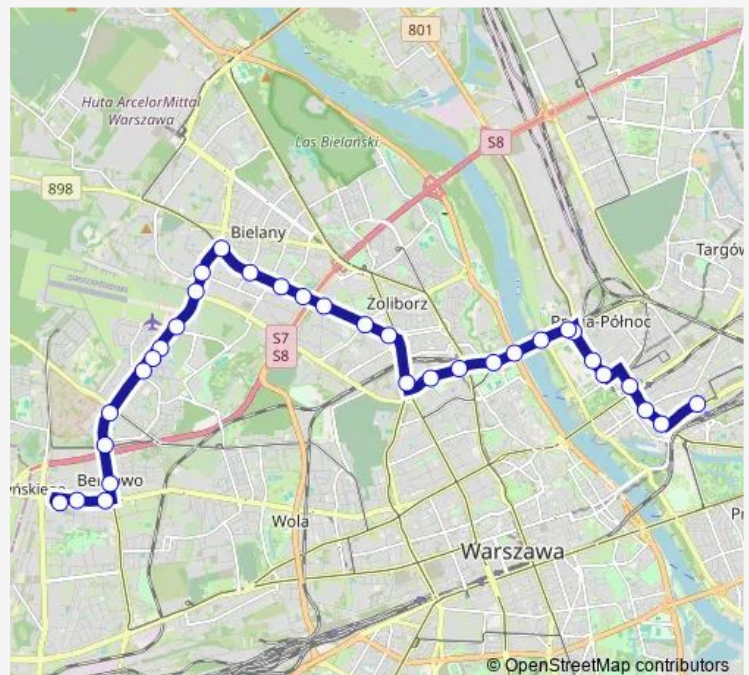

Most Gdański 03

Route schedule

Zajezdnia Żoliborz 06 — Dw. Wschodni (Kijowska) 15

Monday 03:59-14:10

Tuesday 03:59-14:10

Wednesday 03:59-14:10

Thursday 03:59-14:10

Friday 03:59-14:10

Saturday —

Sunday 04:38

Route info

Direction: Zajezdnia Żoliborz 06

Stops: 32

Trip Duration: 0 hour 45 min

Wybrzeże Helskie 04

Rondo Starzyńskiego 04

Rondo Starzyńskiego 05

Pl. Hallera 03

Ratuszowa-Zoo 01

Ratuszowa 01

Dw. Wileński 07

Ząbkowska 03

Kijowska 06

Dw. Wschodni (Kijowska) 02

Dw. Wschodni (Kijowska) 15

Direction

Os. Górczewska 13 — Dw. Wschodni (Kijowska) 15

35 stops

[Open route schedule](#)

Os. Górczewska 13

Klemensiewicza 03

Metro Bemowo 08