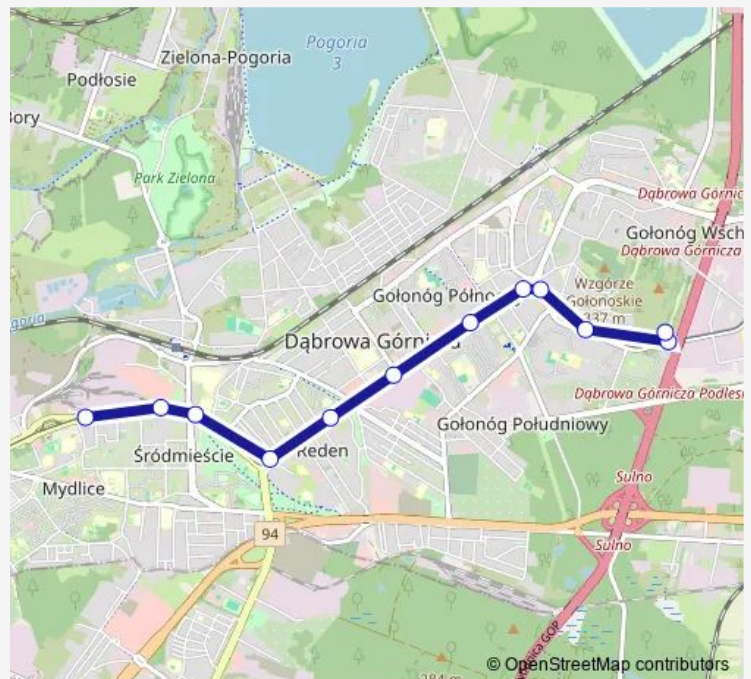

**Direction**

Gołonóg Wiadukt S1 Pętla — Dąbrowa Górnicza Huta Bankowa

11 stops

[Open route schedule](#)

- Gołonóg Wiadukt S1 Pętla
- Gołonóg Osiedle Kasprzaka
- Gołonóg Wzgórze Gołonoskie
- Gołonóg Centrum
- Gołonóg Manhattan
- Reden Komenda Policji
- Reden
- Dąbrowa Górnicza Aleja Róż
- Dąbrowa Górnicza Centrum
- Dąbrowa Górnicza Sienkiewicza
- Dąbrowa Górnicza Huta Bankowa

Route schedule

Gołonóg Wiadukt S1 Pętla — Dąbrowa Górnicza Huta Bankowa

Monday	—
Tuesday	17:45
Wednesday	17:45
Thursday	17:45
Friday	17:45
Saturday	—
Sunday	—

Route info

Direction: Gołonóg Wiadukt S1 Pętla

Stops: 11

Trip Duration: 0 hour 15 min

## Direction

Dąbrowa Górnicza Huta Bankowa — Gołonóg Wiadukt S1 Pętla

12 stops

[Open route schedule](#)

Dąbrowa Górnicza Huta Bankowa

Dąbrowa Górnicza Sienkiewiczza

Dąbrowa Górnicza Centrum

Dąbrowa Górnicza Aleja Róż