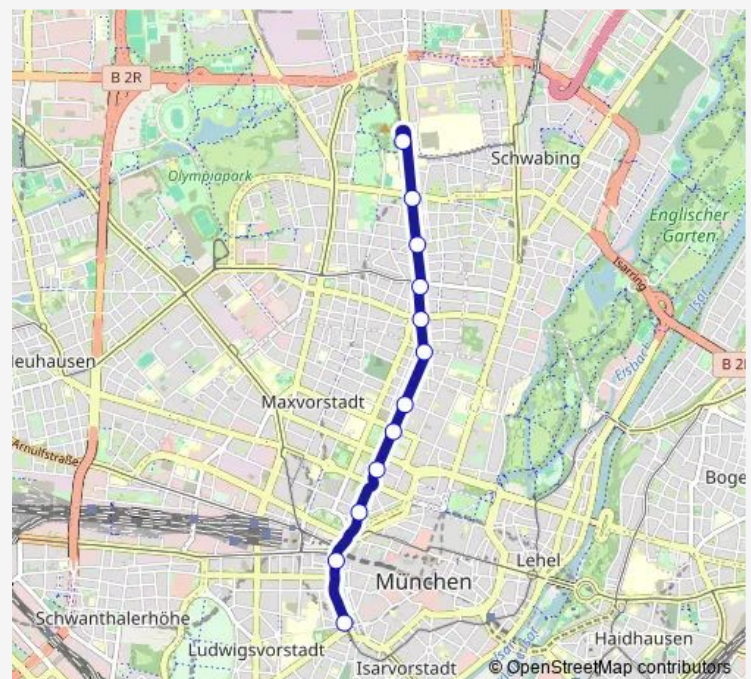

Scheidplatz

Route schedule

Sendlinger Tor — Scheidplatz

Monday 06:51-20:11

Tuesday 06:51-20:11

Wednesday 06:51-20:11

Thursday 06:51-20:11

Friday 06:51-20:11

Saturday 10:11-20:11

Sunday 12:03-19:03

Route info

Direction: Sendlinger Tor

Stops: 12

Trip Duration: 0 hour 17 min

28 — Scheidplatz - Sendlinger Tor

Direction

Scheidplatz — Sendlinger Tor

12 stops

[Open route schedule](#)

Scheidplatz

Karl-Theodor-Straße

Clemensstraße

Kurfürstenplatz

Elisabethplatz

Route info

Direction: Scheidplatz

Stops: 12

Trip Duration: 0 hour 17 min

Direction

Scheidplatz — Sendlinger Tor

12 stops

[Open route schedule](#)