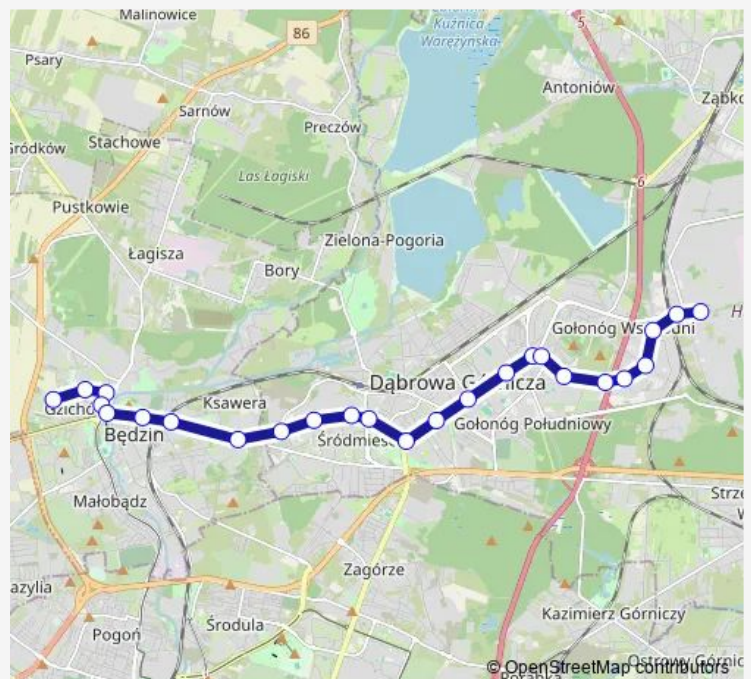

Będzin Paryska

Będzin Małachowskiego

Będzin Zamek

Route schedule

Tworzeń Huta Katowice — Osiedle Zamkowe Pętla

Monday	—
Tuesday	05:19-16:19
Wednesday	05:19-16:19
Thursday	05:19-16:19
Friday	05:19-16:19
Saturday	—
Sunday	—

Route info

Direction: Tworzeń Huta Katowice

Stops: 24

Trip Duration: 0 hour 34 min

■ 28

Będzin Muzeum

Osiedle Zamkowe Jasielska

Osiedle Zamkowe Pętla