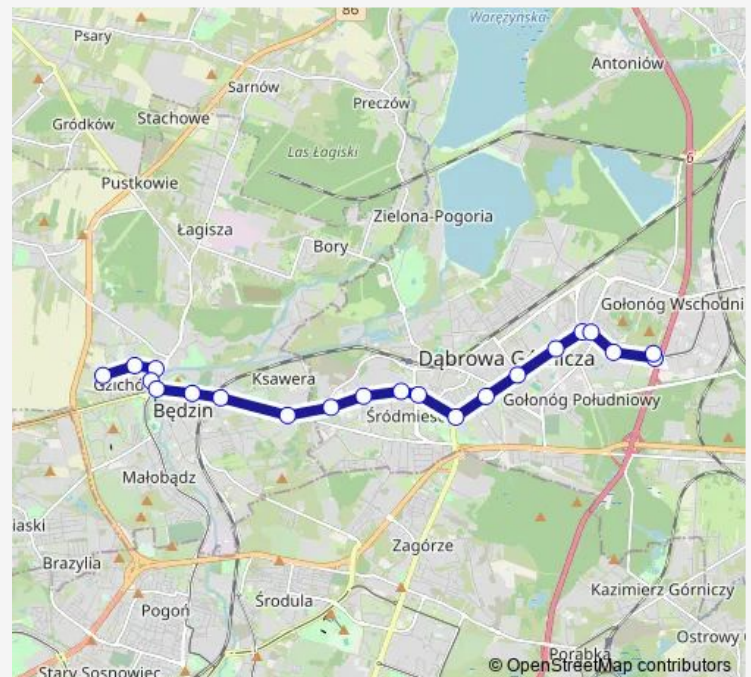

Direction

Osiedle Zamkowe Pętla — Gołonóg Wiadukt S1 Pętla

21 stops

[Open route schedule](#)

Osiedle Zamkowe Pętla

Osiedle Zamkowe Jasielska

Będzin Muzeum

Będzin Partyzantów

Dąbrowa Górnicza Aleja Róż

Reden

Reden Komenda Policji

Gołonóg Manhattan

Gołonóg Centrum

Gołonóg Wzgórze Gołonoskie

Gołonóg Osiedle Kasprzaka

Gołonóg Wiadukt S1

Gołonóg Wiadukt S1 Pętla

Route schedule

Osiedle Zamkowe Pętla — Gołonóg Wiadukt S1 Pętla

Monday	—
Tuesday	16:13-18:13
Wednesday	16:13-18:13
Thursday	16:13-18:13
Friday	16:13-18:13
Saturday	—
Sunday	—

Route info

Direction: Osiedle Zamkowe Pętla

Stops: 21

Trip Duration: 0 hour 31 min

Direction

Gołonóg Wiadukt S1 Pętla — Osiedle Zamkowe Pętla

19 stops

[Open route schedule](#)

Gołonóg Wiadukt S1 Pętla