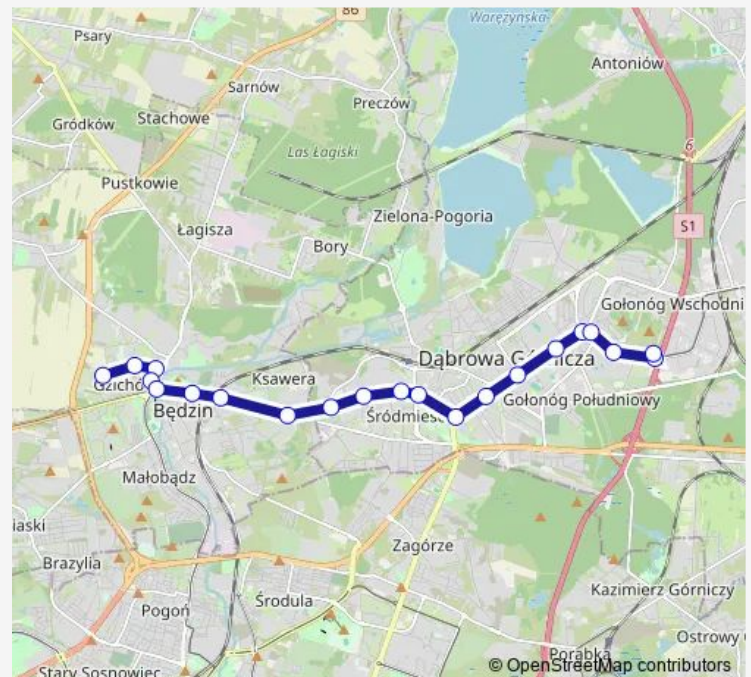

Direction

Osiedle Zamkowe Pętla — Gołonóg Wiadukt S1 Pętla

21 stops

[Open route schedule](#)

Osiedle Zamkowe Pętla

Osiedle Zamkowe Jasielska

Będzin Muzeum

Będzin Partyzantów

Dąbrowa Górnicza Aleja Róż

Reden

Reden Komenda Policji

Gołonóg Manhattan

Gołonóg Centrum

Gołonóg Wzgórze Gołonoskie

Gołonóg Osiedle Kasprzaka

Gołonóg Wiadukt S1

Gołonóg Wiadukt S1 Pętla

Route schedule

Osiedle Zamkowe Pętla — Gołonóg Wiadukt S1 Pętla

Monday	—
Tuesday	16:13-18:13
Wednesday	16:13-18:13
Thursday	16:13-18:13
Friday	16:13-18:13
Saturday	—
Sunday	—

Route info

Direction: Osiedle Zamkowe Pętla

Stops: 21

Trip Duration: 0 hour 31 min

Direction

Gołonóg Wiadukt S1 Pętla — Osiedle Zamkowe Pętla

19 stops

[Open route schedule](#)

Gołonóg Wiadukt S1 Pętla