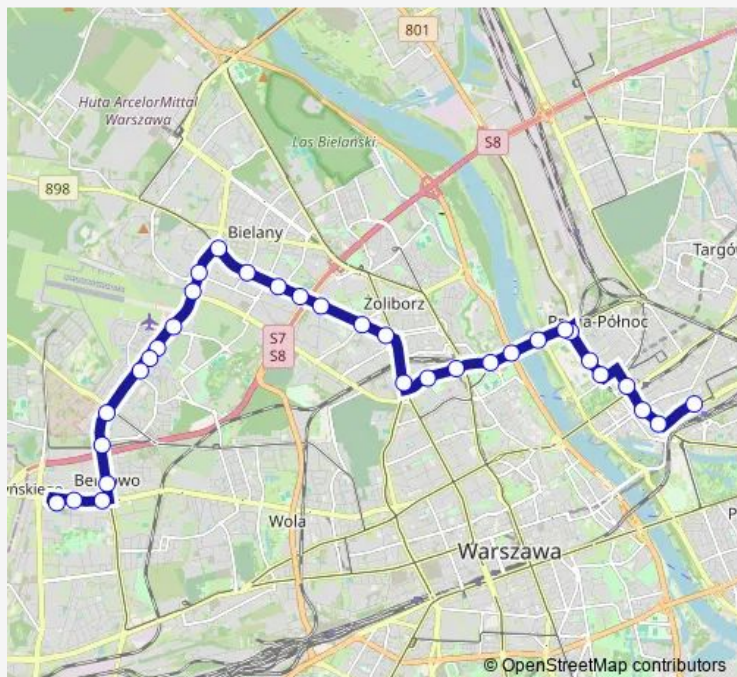

### Direction

Dw. Wschodni (Kijowska) — Rogalińska

20 stops

[Open route schedule](#)

Dw. Wschodni (Kijowska)

Kijowska

Ząbkowska

Dw. Wileński

Ratuszowa-Zoo

Pl. Hallera

Rondo Starzyńskiego

Rondo Starzyńskiego

Wybrzeże Helskie

Most Gdański

Park Traugutta

Dw. Gdański

### Route schedule

Dw. Wschodni (Kijowska) — Rogalińska

Monday 09:10-23:25

Tuesday 09:10-23:25

Wednesday —

Thursday —

Friday —

Saturday —

### Route info

Direction: Dw. Wschodni (Kijowska)

Stops: 20

Trip Duration: 0 hour 32 min

28 — Dw. Wschodni (Kijowska) – Os. Górczewska