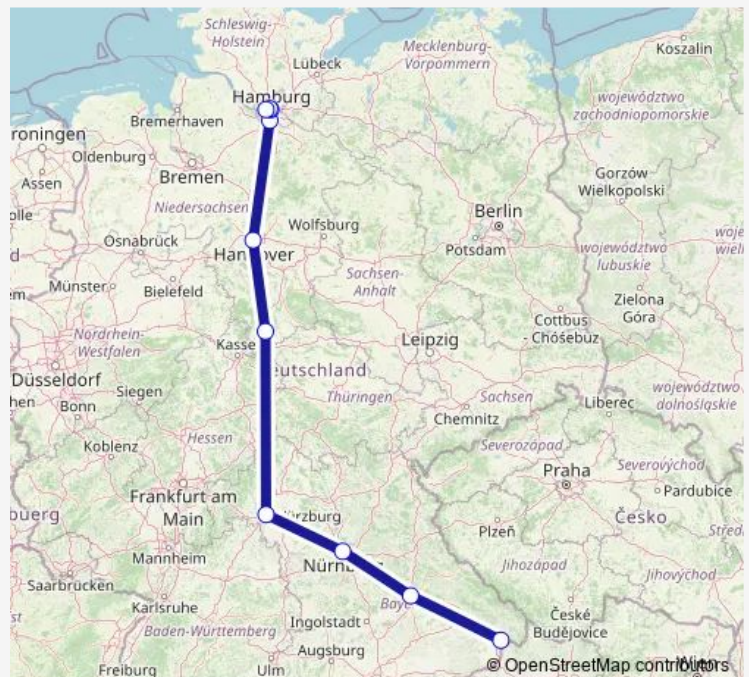

S Südkreuz Bhf (Berlin)

S+U Berlin Hauptbahnhof

### Route schedule

Mannheim, Hauptbahnhof — S+U Berlin Hauptbahnhof

Monday	—
Tuesday	26:23 <sup>+1</sup>
Wednesday	—
Thursday	26:23 <sup>+1</sup>
Friday	—
Saturday	26:23 <sup>+1</sup>
Sunday	—

### Route info

Direction: Mannheim, Hauptbahnhof

Stops: 6

Trip Duration: 6 hour 53 min